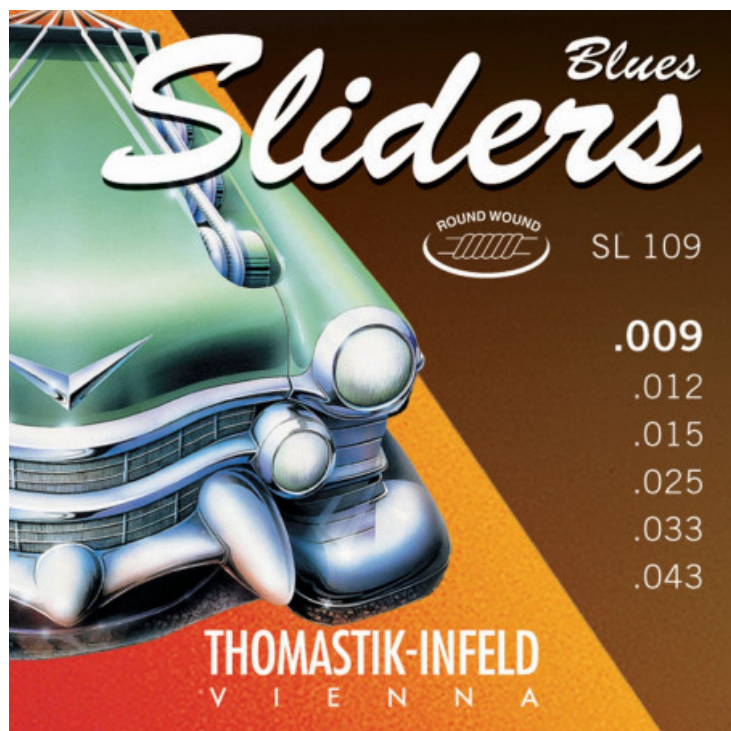

SL 109 MUTA CORDE CHITARRA

16,40 € tax included

Reference: 642442

SL 109 MUTA CORDE CHITARRA

SL 109 Muta Corde Chitarra. Questa prestigiosa azienda di Vienna (Austria) con più di 100 anni di esperienza produce corde per violino, viola, violoncello, contrabbasso, chitarre in nylon e acciaio di alta qualità. Si tratta di un brand conosciuto e utilizzato dai più famosi musicisti classici e popolari.