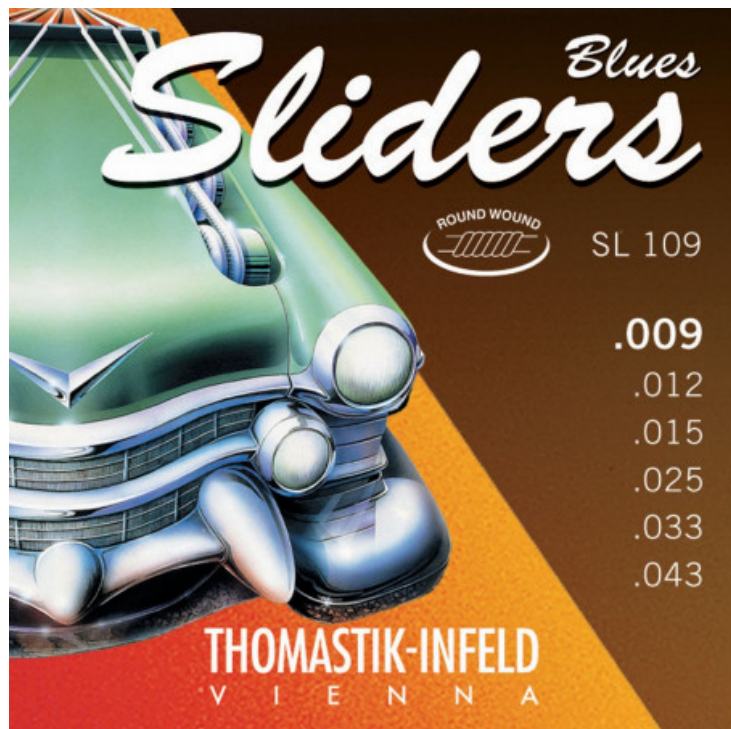

SL 109 MUTA CORDE CHITARRA

16,40 € tax included

Reference: 642442

SL 109 MUTA CORDE CHITARRA

SL 109 Muta Corde Chitarra. Questa prestigiosa azienda di Vienna (Austria) con più di 100 anni di esperienza produce corde per violino, viola, violoncello, contrabbasso, chitarre in nylon e acciaio di alta qualità. Si tratta di un brand conosciuto e utilizzato dai più famosi musicisti classici e popolari.