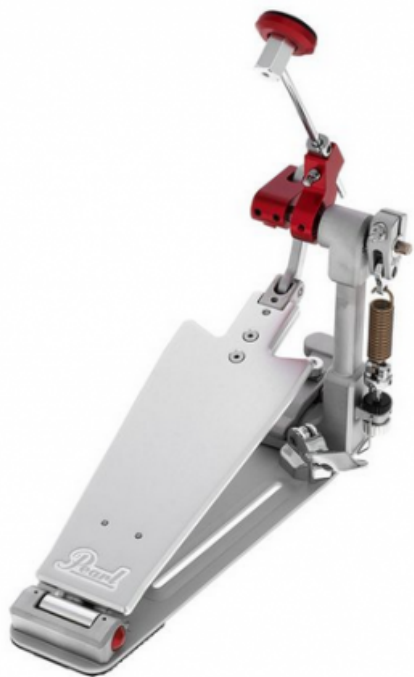

PEARL P-922 DOUBLE BASS DRUM PEDAL

491,00 € tax included

Reference: PEP922

PEARL P-922 DOUBLE BASS DRUM PEDAL

Doppio pedale

Serie Power Shifter

Azionamento a catena singola

Piastra di base

Battitore doppio

Caratteristiche di marcia ottimali