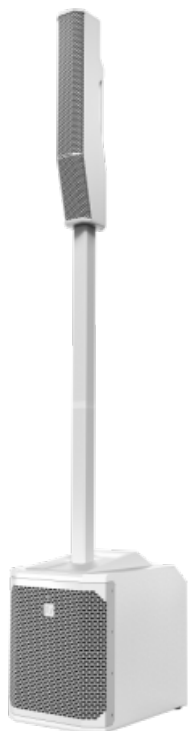

ELECTRO VOICE EVOLVE 30M-W (BIANCO)

1.459,00 € tax included

Reference: EVEVPLVE30MW

ELECTRO VOICE EVOLVE 30M-W (BIANCO)

ELECTRO VOICE EVOLVE 30M-W (BIANCO)

Include subwoofer, array di colonne e configurazione di diffusori ad asta: woofer da 10" e 6 driver per gli alti da 2,8" Installazione facile e intuitiva grazie all'asta satellite con cablaggio integrato e bloccaggio magnetico L'app EV QuickSmart Mobile configura, controlla e monitora fino a 6 sistemi Evolve Il QuickSmartDSP offre un'elaborazione di alto livello con funzionamento a un solo pulsante e funzioni DSP su display LCD: 4 preset (musica, live, parlato, club), Mutli-Band-EQ 5 preset utente Ritardo di uscita Alimentazione Phantom Livello di ingresso Livello master Risposta in frequenza: 43 - 20.000 Hz @ -3 dB / 37 - 20.000 Hz @ -10 dB SPL max. 122 dB Angolo di apertura (H x V): 120° x 40° Potenza: 1000 W Frequenza di crossover: 200 Hz Alloggiamento del subwoofer in compensato da 15 mm Colonna in composito Asta in alluminio Inclusa borsa per il trasporto della colonna e dell'asta Custodia antipolvere disponibile come optional (non incluso) Custodia per il trasporto disponibile come optional (non incluso) Barra distanziale corta disponibile come optional (non incluso) Ingressi: 6 prese combo XLR/Jack 1 mini-jack da 3,5 mm 1 RCA stereo 1 ingresso Hi-Z jack da 6,3 mm per strumenti 1 ingresso per pedali jack da 6,3 mm Uscite: 1 x XLR Mix 1 x XLR Aux Dimensioni / peso: Subwoofer (A x L x P): 530 x 345 x 471 mm, 20,3 kg Colonna (A x L x P x P): 825 x 102 x 172 mm, 4,7 kg Asta (A x L x P x P): 929 x 48,5 x 55 mm, 1,25 kg.