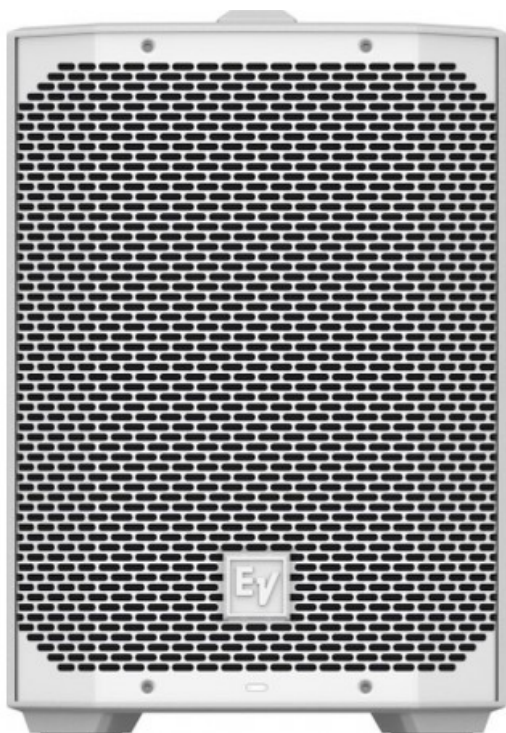

ELECTRO VOICE EVERSE 8 COMBO MULTIUSO A BATTERIE - 400W

759,00 € tax included

Reference: EVEVERSE8WH

E.VOICE EVERSE 8 COMBO MULTIUSO A BATTERIE
- 400W

Diffusore multifunzionale alimentato a batteria che offre la massima flessibilità quando non è disponibile l'alimentazione di rete. LF: woofer da 8 pollici, HF: cupola da 1 pollice. Amplificatore da 400 W. SPL massimo (picco): 121 dB. Copertura: 100 gradi x 100 gradi. Connettori: 2x XLR/TRS combo, 1x 3,5mm Stereo, 1x porta di ricarica, 1x pedale TRS, 1x uscita di alimentazione 12V DC. Capacità della batteria: 86,4 Wh. Durata della batteria: oltre 6 ore (piena potenza), oltre 12 ore (potenza moderata). Dimensioni: 400 mm x 275 mm x 272 mm. Peso: 7,6 kg. Colore: BIANCO.