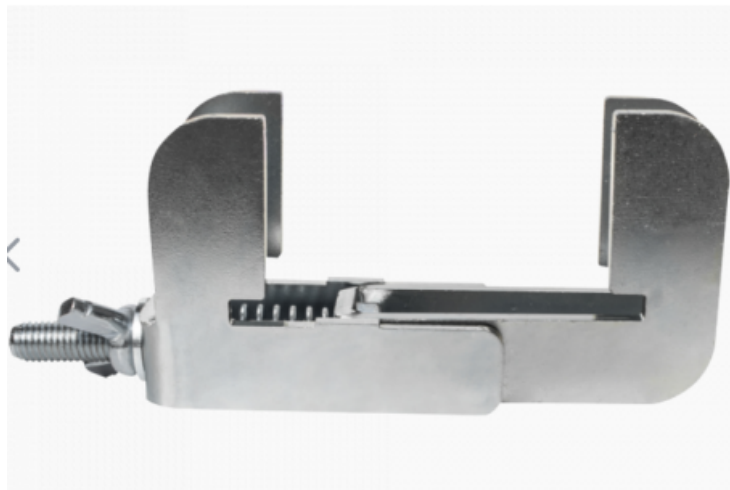

## SHOWGEAR MAMMOTH DEX BOTTOM CLAMP

**7,50 € tax included**

Reference: SH70636

SHOWGEAR MAMMOTH DEX BOTTOM CLAMP

Il morsetto inferiore Mammut Dex fornisce un assemblaggio extra forte tra i ponti, migliorando la sicurezza e la stabilità nelle applicazioni con carichi elevati e vibrazioni.