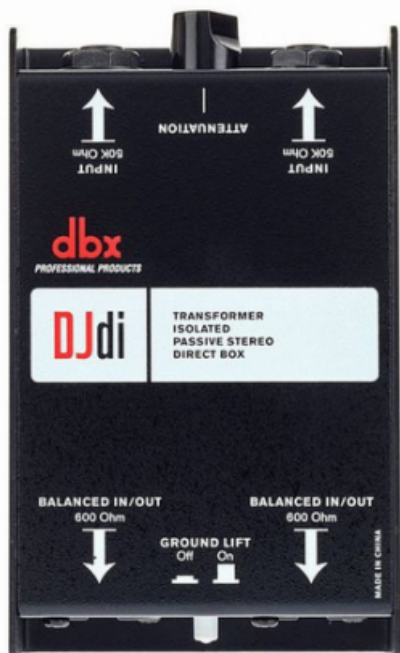

## DBX DJ DI-BOX PASSIVO A 2 CANALI

49,00 € tax included

Reference: DBDJDI

DBX DJ DI-BOX PASSIVO A 2 CANALI

DI-Box passivo a 2 canali

Converte 2 segnali sbilanciati (jack a 2 pin - 6,3 mm) in bilanciati (XLR a 3 pin)

Con funzione ground-lift

Volume regolabile del segnale d'ingresso

Impedenza d'ingresso: 50 k?

Impedenza di uscita: 600 Ohm

Robusto corpo in metallo

Dimensioni 12 x 14 x 4 cm

Colore: nero