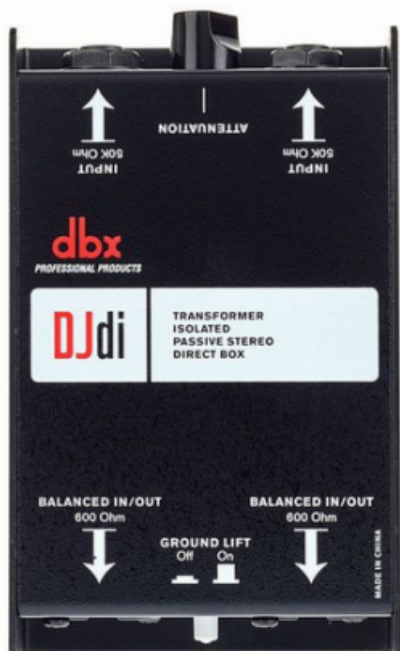

## DBX DJ DI-BOX PASSIVO A 2 CANALI

49,00 € tax included

Reference: DBDJDI

DBX DJ DI-BOX PASSIVO A 2 CANALI

DI-Box passivo a 2 canali

Converte 2 segnali sbilanciati (jack a 2 pin - 6,3 mm) in bilanciati (XLR a 3 pin)

Con funzione ground-lift

Volume regolabile del segnale d'ingresso

Impedenza d'ingresso: 50 k?

Impedenza di uscita: 600 Ohm

Robusto corpo in metallo

Dimensioni 12 x 14 x 4 cm

Colore: nero