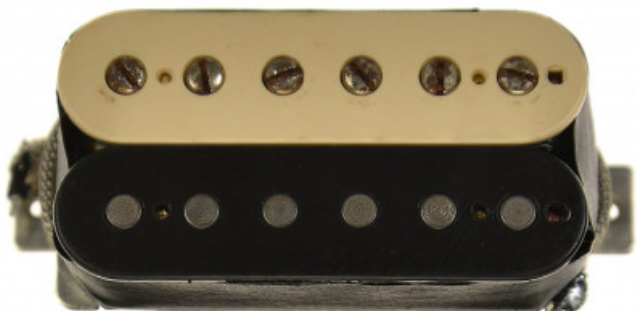

BONAMASSA AMOS SETZEBRA

573,50 € tax included

Reference: 640406

Bonamassa Amos SetZebra

11828-66 BONAMASSA AMOS SETZEBRA