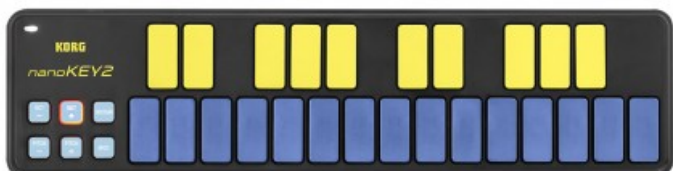

KORG NANOKEY2-YELLOW

59,00 € tax included

Reference: KONANOKEY2Y

KORG NANOKEY2-YELLOW

nanoKEY2 è il frutto di un nuovo concept estetico ed ergonomico, che nasce dalla combinazione delle tecnologie implementate nelle nuove tastiere MIDI professionali e nelle tastiere dal tasto sottile (vedi serie micro") prodotte negli ultimi anni da Korg. Rispetto alla precedente versione della NanoKey, in questa nuova veste avremo una risposta notevolmente migliorata. nanoKEY2 è equipaggiata di tasti più ampi e distaccati tra di loro, evitando così la riproduzione di note involontarie. Grazie al know-how degli ingegneri Korg, il tocco e la risposta dinamica dei tasti sono stati perfettamente calibrati per una più fedele riproduzione della performance. I pulsanti Octave Shift (up e down) consentono di trasporre velocemente la tastiera in un range di +/-4 ottave andando così a coprire tutte le note MIDI disponibili. nanoKEY2 offre inoltre i pulsanti Pitch Bend, Modulation e Sustain. Ognuno di questi può essere programmato in base alle esigenze della tua performance mediante il software Korg Kontrol Editor.

nanoKEY2 è programmabile nel dettaglio dal software Korg Kontrol Editor, che è scaricabile gratuitamente dal sito Korg e installabile sul tuo computer PC, o Mac. Potrai scegliere tra 4 differenti curve di risposta dinamica (3 + una fissa) e specificare il numero di Control Change inviabile dai tasti Modulation e Sustain.

Specifiche:

- Tastiera USB-MIDI a 25 tasti
- Alimentazione via USB
- Ideale per l'uso con computer portatili
- Progettata per una miglior esecuzione
- Tasti sensibili alla dinamica
- Tasto Sustain, perfetto per suonare parti di piano
- Dimensioni: 325 x 83 x 13 mm
- Peso: 244 g

- Accessori inclusi: cavo USB

- Colore: Nero

"