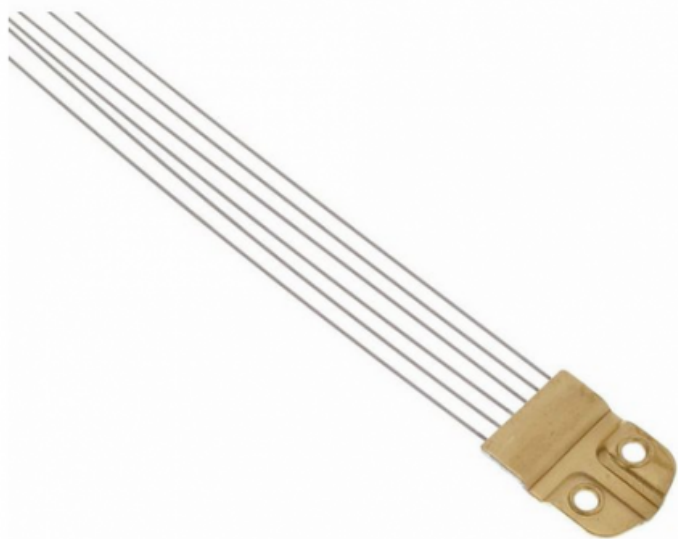

PEARL S-052 14" Philharmonic strand

54,00 € tax included

Reference: PES052

PEARL S-052 14" Philharmonic strand

Cordiera - Fili per rullante da 14" Philharmonic

6 cavi leggermente avvolti

Per pickup SR-500 e SR300