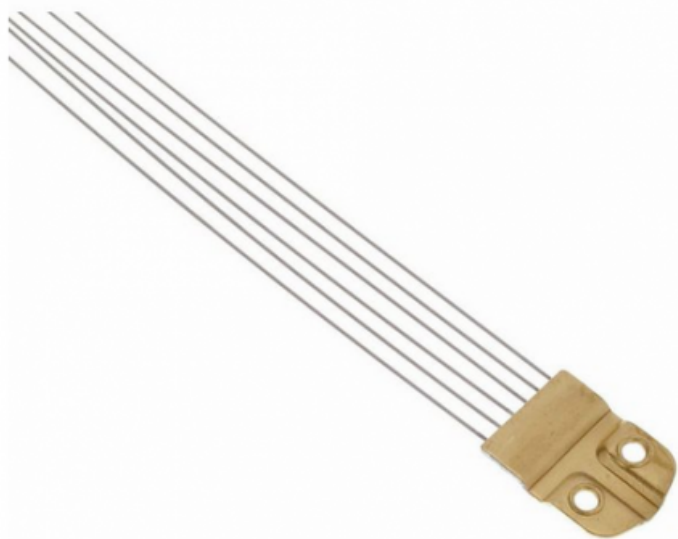

## PEARL S-052 14" Philharmonic strand

**54,00 € tax included**

Reference: PES052

PEARL S-052 14" Philharmonic strand

Cordiera - Fili per rullante da 14" Philharmonic

6 cavi leggermente avvolti

Per pickup SR-500 e SR300