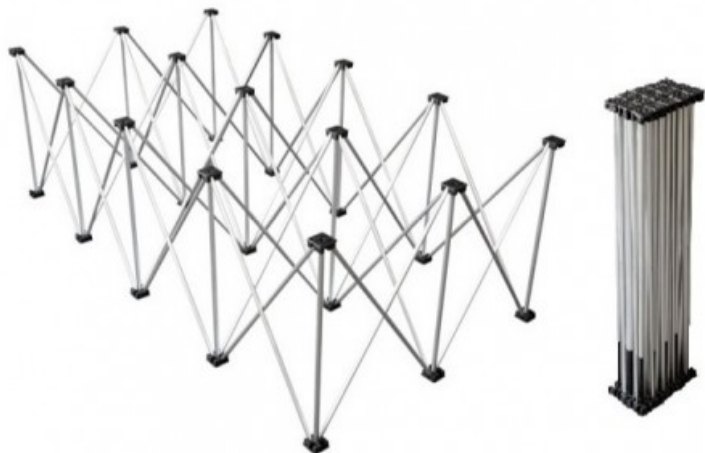

ZZIPP TH220 BASE TELESCOPICA PER PIANALE TM200 - 200x100 - H.20cm

145,00 € tax included

Reference: ZZTH220

ZZIPP TH220 BASE TELESCOPICA PER PIANALE
TM200 - 200x100 - H.20cm

BASE TELESCOPICA H 20 CM PER PEDANA ZZTM200, TESTE DI APPOGGIO IN NYLON

Base telescopica per pedane ZZTM200

Robusta in alluminio anodizzato naturale

Teste di appoggio in nylon caricato

Richiudibile in maniera semplice e veloce, senza ausilio di attrezzi

Portata 800Kg/m