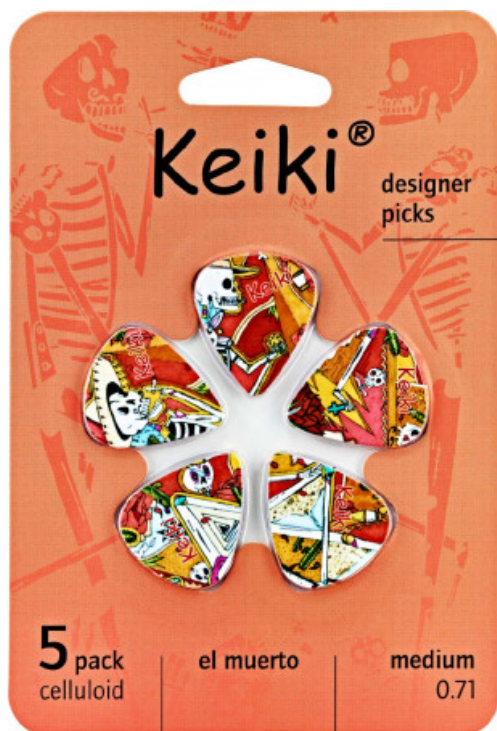

KPEM-5

**3,60 € tax included**

Reference: 639232

KPEM-5

Pack de 5 plettri com disegno El Muerto