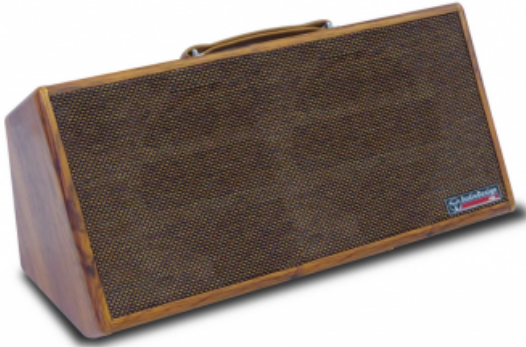

AUDIODESIGN GIPSY 2x8 MKII

359,00 € tax included

Reference: AUGIPSY2X8MKII

AUDIODESIGN GIPSY 2x8 MKII COMBO CHITARRA
ACUSTICA CON BATTERIA INTERNA

AUDIODESIGN GIPSY 2x8 MKII COMBO PER ACUSTICA

Amplificatore portatile per chitarra e voce a batteria con diffusori 2x8?.

Caratteristiche:

- Woofer: 2x8" - 2x200 mm * Tweeter: 2 a cono
- Potenza MAX: 100 W
- Potenza RMS: 50 W
- Portatile a batteria agli Ioni di Litio (durata di funzionamento 8-10 ore).
- Ingresso bilanciato per chitarra acustica
- Ingresso sbilanciato per chitarra elettrica, tastiere o microfono
- Regolazione bassi, medi e alti e 6 effetti sui due ingressi principali
- PAD - 10 dB sul livello degli ingressi Jack e combo.
- Ingresso mini jack stereo 3,5 mm per una sorgente esterna PC, smartphone, tablet o lettore MP3
- Bluetooth per collegarsi a un computer portatile, smartphone, tablet o lettore MP3.
- Lettore USB per file musicali in formato MP3 e WAV.
- Registrazione su chiavetta USB in formato Mp3.
- 5 Preset di suono sul lettore USB o sulla connessione Bluetooth
- Possibilita? di alimentare un pedale multieffetto, un mixer o uno smartphone tramite la presa USB
- Connessione Jack per un pedale supplementare (non fornito) per cambiare gli effetti.
- Misure: LxAxP: 47 x 25 x 23 cm