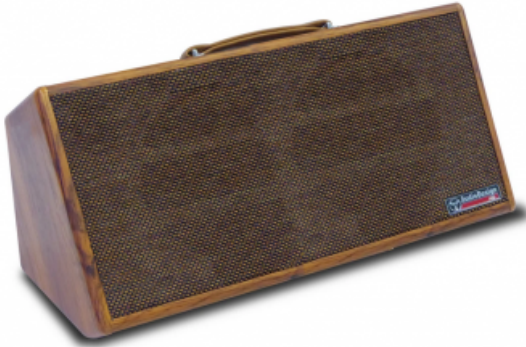

AUDIODESIGN GIPSY 2x8 MKII COMBO PER ACUSTICA

359,00 € tax included

Reference: AUGIPSY2X8MKII

AUDIODESIGN GIPSY 2x8 MKII COMBO PER
CHITARRA ACUSTICA CON BATTERIA INTERNA

AUDIODESIGN GIPSY 2x8 MKII COMBO PER ACUSTICA

Amplificatore portatile per chitarra e voce a batteria con diffusori 2x8?.

Caratteristiche:

- Woofer: 2x8" - 2x200 mm * Tweeter: 2 a cono
- Potenza MAX: 100 W
- Potenza RMS: 50 W
- Portatile a batteria agli Ioni di Litio (durata di funzionamento 8-10 ore).
- Ingresso bilanciato per chitarra acustica
- Ingresso sbilanciato per chitarra elettrica, tastiere o microfono
- Regolazione bassi, medi e alti e 6 effetti sui due ingressi principali
- PAD - 10 dB sul livello degli ingressi Jack e combo.
- Ingresso mini jack stereo 3,5 mm per una sorgente esterna PC, smartphone, tablet o lettore MP3
- Bluetooth per collegarsi a un computer portatile, smartphone, tablet o lettore MP3.
- Lettore USB per file musicali in formato MP3 e WAV.
- Registrazione su chiavetta USB in formato Mp3.
- 5 Preset di suono sul lettore USB o sulla connessione Bluetooth
- Possibilita? di alimentare un pedale multieffetto, un mixer o uno smartphone tramite la presa USB
- Connessione Jack per un pedale supplementare (non fornito) per cambiare gli effetti.
- Misure: LxAxP: 47 x 25 x 23 cm