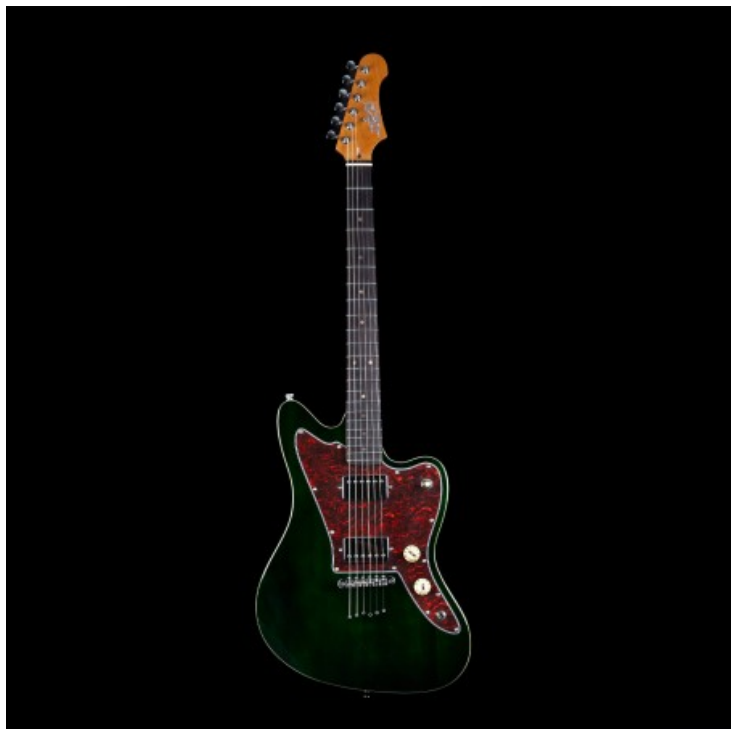

## JET GUITARS JJ350R HH - GREEN

**349,00 € tax included**

Reference: JEJJ350GRR

JET GUITARS JJ350R HH ROSEWOOD - GREEN

## JET GUITARS JJ350R HH ROSEWOOD - GREEN

JET Guitars è un nuovo marchio di chitarre elettriche creato per il divertimento di giocatori di ogni livello e abilità. Ispirate alle chitarre classiche di fascia alta, le chitarre JET offrono un approccio moderno al design e allo stile con una selezione fresca ed entusiasmante di colori, finiture e legni di alta qualità. Ma soprattutto, le chitarre JET offrono un'esperienza di gioco di alto livello a un prezzo accessibile.

Caratteristiche:

Machine head Chrome Neck Canadian roasted maple Shape Modern C Fretboard Rosewood Radius 9,5? Nut Width 1,65? Nut Bone Truss rod Double action string Scale 25,5? Number of frets 22 Body Basswood Pickup HH Ceramic, Nickel covers Bridge Fixed, strings through body Controls 1V, 1T, 3 way switch Hardware Chrome Color Green