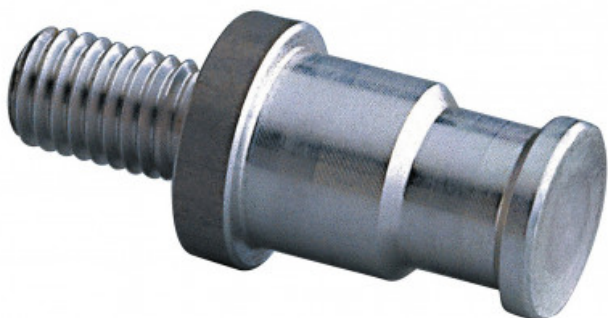

## KONIG & MEYER 24516 MINI TV PIN

**5,00 € tax included**

Reference: KM24516

KONIG & MEYER 24516 MINI TV PIN

Filetto maschio M10 x 17 mm. Alluminio, grezzo, diametro 16 mm, L: 46,5 mm. -