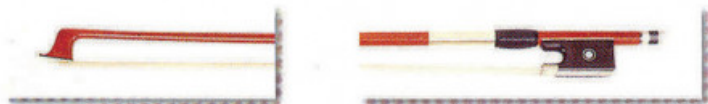

MWB24 3/4

17,00 € tax included

Reference: 621895

MWB24 3/4

Archetto Violino Diamond Luxus 3/4. In legno brasil selezionato, rotondo, crine naturale, avvolgimento silver, nasetto in ebano, lastrina e scarpetta tipo madreperla.