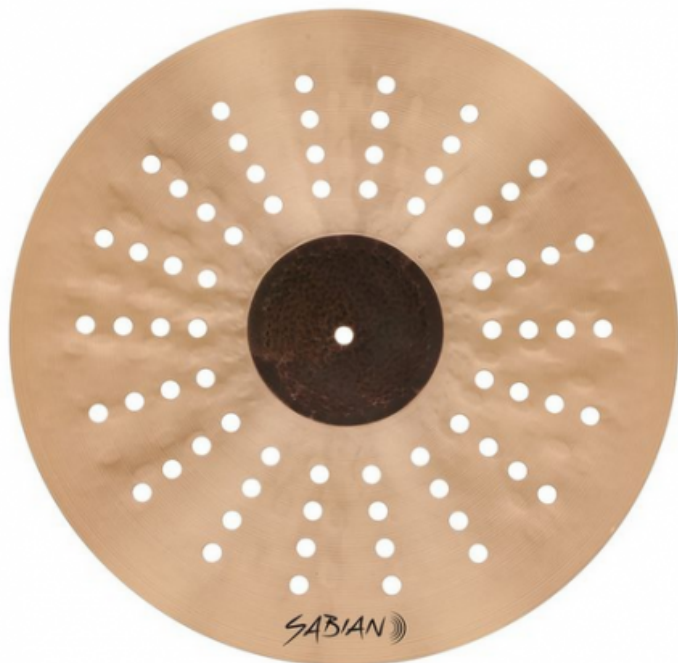

SABIAN 18" HHX COMPLEX AERO CRASH - 118XACN

449,00 € tax included

Reference: SA118XACN

Sabian 18" HHX Complex Aero Crash - 118XACN

Piatto Crash - Dimensioni: 18" - Materiale: Bronzo B20 - Combinazione di martellatura HH e HHX - Campana martellata - Il design a fori aerodinamici conferisce al Complex Crash, altrimenti pieno e caldo, frequenze leggermente più alte e un carattere leggermente sibilante