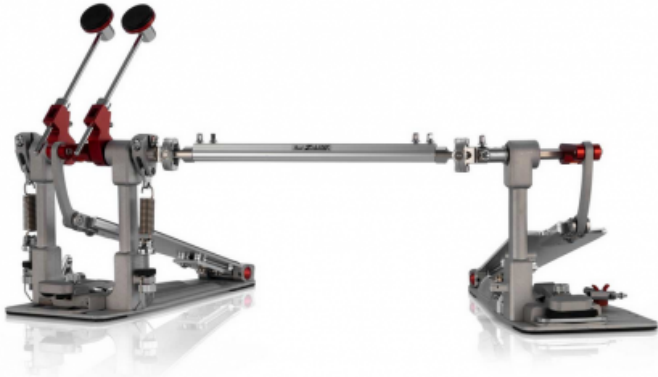

PEARL P-3502D DEMON XR 3500 DOUBLE PEDAL

1.059,00 € tax included

Reference: PEP3502D

PEARL P-3502D DEMON XR 3500 DOUBLE PEDAL

Il doppio pedale Pearl Demon XR offre lo stesso design lavorato e l'azione fluida del Demon XR singolo, ma con l'azione a latenza zero del collegamento universale in alluminio lavorato Z-Link incluso.

Ogni pedale ha la stessa azione di rimbalzo potenziata, con la propria molla intercambiabile ad alta tensione, che consente di eseguire ripetutamente e senza sforzo i colpi nelle situazioni musicali più estreme.

AZIONAMENTO

Azionamento diretto

PEDALIERA Alluminio lavorato Longboard

CUSCINETTI :Cuscinetto NiNjA

MOLLA : Molla ad alta tensione estrema (molla normale inclusa)

BATTENTE : Battente ad impatto X-treme (B-350XR x2)

REGOLAZIONE DELLA TENSIONE : Click-Lock

ANGOLO DI BATTIMENTO unificato

CUSTODIA : Inclusa

MORSETTO A CERCHIO : Morsetto per cerchio girevole

BULLONE DI TENSIONE DEL MORSETTO DEL CERCHIO

Bullone ad alette (bullone a chiave incluso)