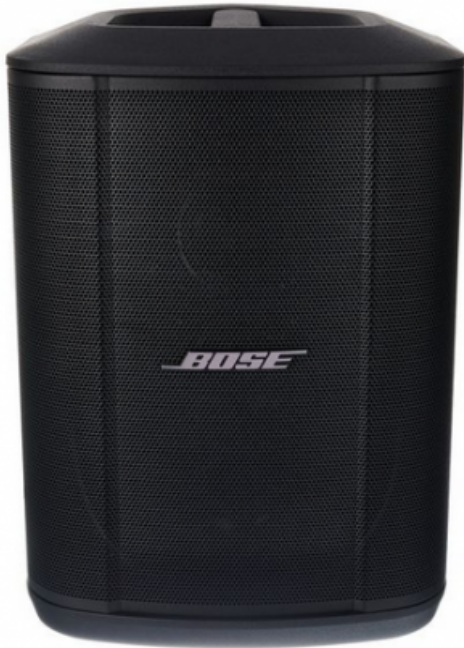

BOSE S1 PRO+ PA COMBO PORTATILE - 3ch - BLUETOOTH - W/BATTERY

645,00 € tax included

Reference: BOS1PRO+

**BOSE S1 PRO+ PA COMBO PORTATILE - 3ch -
BLUETOOTH - W/BATTERY**

Sistema PA attivo senza fili con batteria ricaricabile

Può essere utilizzato come monitor da palco, amplificatore da esercitazione o sistema audio principale

Configurazione degli altoparlanti: 1 woofer da 6" e 3 altoparlanti da 2,25".

Include Bose S1 Pro+ Battery Pack, batteria ricaricabile agli ioni di litio per Bose S1 Pro+

Durata della batteria fino a 11 ore

Con funzione di ricarica rapida

Quattro opzioni di posizionamento

Mixer a 3 canali integrato con schermo OLED, riverbero e controllo EQ per bassi e alti

Bluetooth

ToneMatch

Peso: 6,5 kg

Colore: nero

Include cavo di alimentazione