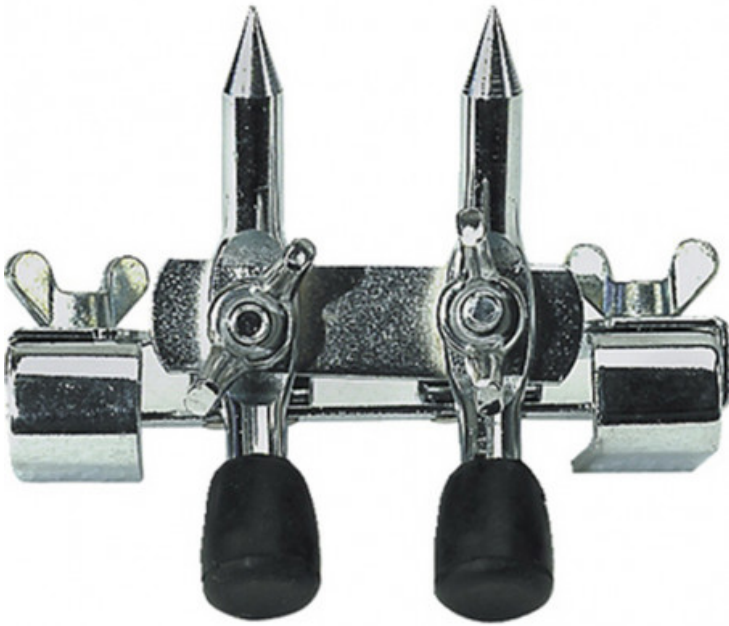

PDZA277-SP/SC-4402

23,40 € tax included

Reference: 621248

PDZA277-SP/SC-4402

Fermacassa con piedini in gomma e speroni. Si monta sulla cassa, per evitare lo spostamento frontale.