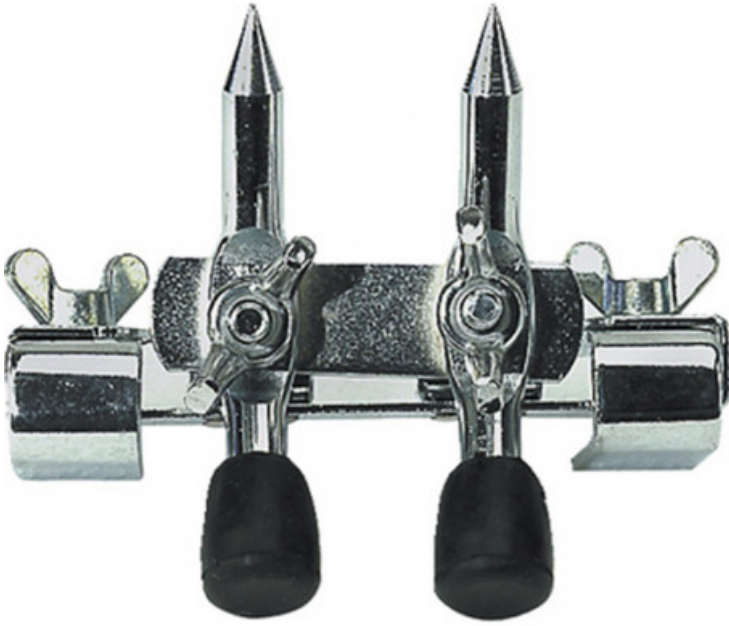

PDZA277-SP/SC-4402

**23,40 € tax included**

Reference: 621248

PDZA277-SP/SC-4402

Fermacassa con piedini in gomma e speroni. Si monta sulla cassa, per evitare lo spostamento frontale.