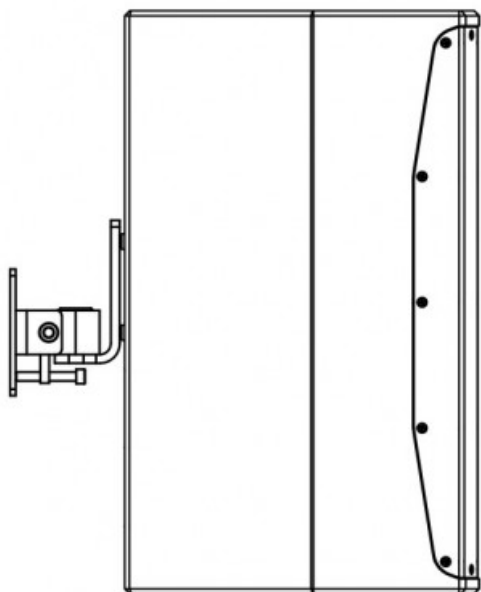

MACKIE IP-WM100 WALL MOUNT ADATTO AI MODELLI iP SERIE

65,00 € tax included

Reference: 029518

MACKIE IP-WM100 WALL MOUNT ADATTO AI  
MODELLI iP SERIE

Supporto da soffitto Mackie iP-CM100. Per i modelli iP-10, iP-12 e iP-15