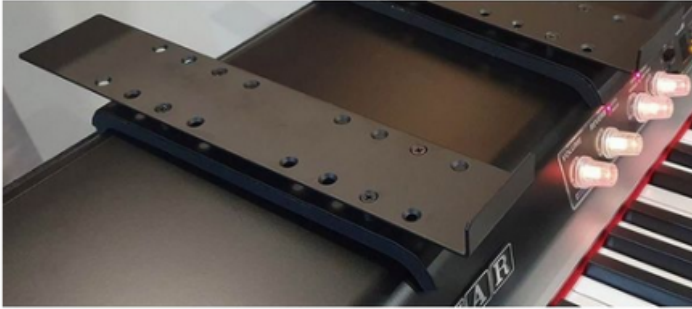

CRUMAR TLBS-02 SET SUPPORTO TASTIERA PER PIANALE SEVEN

75,00 € tax included

Reference: CRTLBS02

CRUMAR TLBS-02 SET SUPPORTO TASTIERA PER PIANALE SEVEN

Crumar TLBS-02; set di staffe per il carico dall'alto per il pianoforte da palco Crumar Seven; set di staffe per posizionare in modo sicuro un altro strumento sul Crumar Seven; con superficie di appoggio imbottita per evitare di danneggiare lo strumento portante