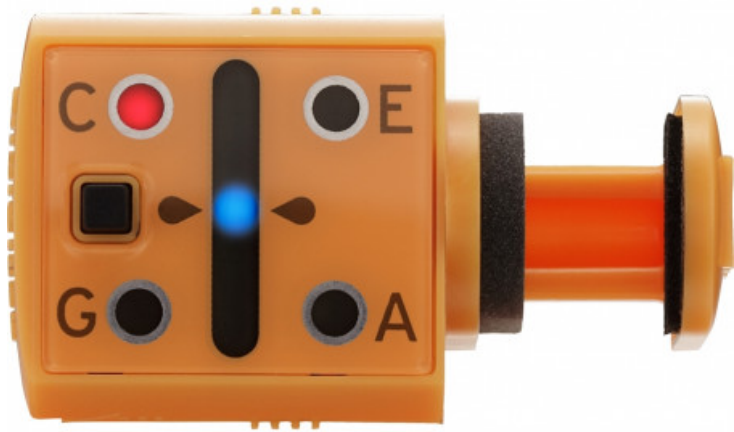

## KORG MiniPitch Accordatore ukulele - Orange

19,00 € tax included

Reference: kompor

MiniPitch-OR Accordatore per ukulele

MiniPitch, accordatore compatto per ukulele in tre finiture di colore

MiniPitch è un accordatore di dimensioni compatte appositamente concepito per l'Ukulele. Questo strumento è concepito anche per i principianti grazie al peculiare sistema di visualizzazione dell'accordatura. L'accordatore può essere fissato nella parte posteriore della paletta dello strumento, ed è quindi praticamente invisibile dalla vista frontale. È possibile scegliere fra 3 modelli, con diverse colorazioni.

### Caratteristiche

display di ampia visibilità; è sufficiente girare i pirotti guidati dalla luce.

Tre variazioni di colore.

Modo Autoguide per facilitare ulteriormente l'accordatura.

Invisibile da parte del pubblico.

Clip dalla presa solida e di semplice fissaggio.

Lunga autonomia di funzionamento, fino a 100 ore di uso continuo.