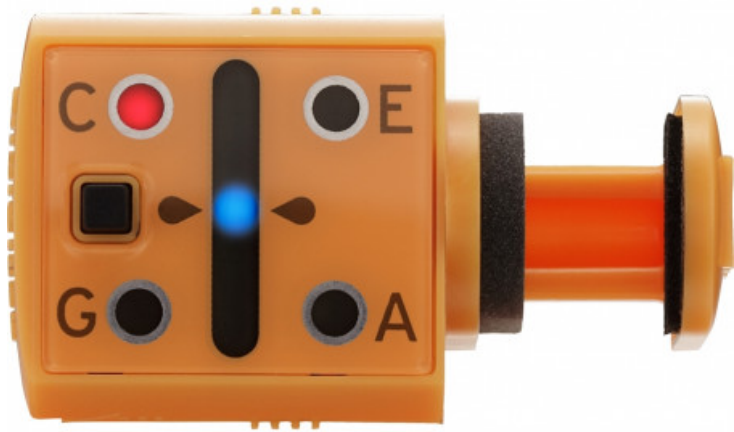

KORG MiniPitch Accordatore ukulele - Orange

19,00 € tax included

Reference: kompor

MiniPitch-OR Accordatore per ukulele

MiniPitch, accordatore compatto per ukulele in tre finiture di colore

MiniPitch è un accordatore di dimensioni compatte appositamente concepito per l'Ukulele. Questo strumento è concepito anche per i principianti grazie al peculiare sistema di visualizzazione dell'accordatura. L'accordatore può essere fissato nella parte posteriore della paletta dello strumento, ed è quindi praticamente invisibile dalla vista frontale. È possibile scegliere fra 3 modelli, con diverse colorazioni.

Caratteristiche

display di ampia visibilità; è sufficiente girare i pirotti guidati dalla luce.

Tre variazioni di colore.

Modo Autoguide per facilitare ulteriormente l'accordatura.

Invisibile da parte del pubblico.

Clip dalla presa solida e di semplice fissaggio.

Lunga autonomia di funzionamento, fino a 100 ore di uso continuo.