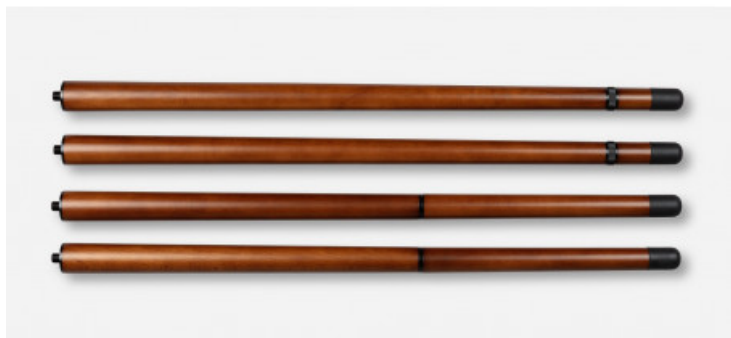

ARTURIA WOODEN LEG KeyLab 88 MKII

198,00 € tax included

Reference: ARWOL

Supporti in legno per KeyLab 88 MKII

I supporti in legno offrono una soluzione allo stesso tempo funzionale ed elegante che consente di poter posizionare indifferentemente la KeyLab 88 MkII indifferentemente in un salotto o su un palco. Le gambe di 66.5 cm con lunghezza regolabile di 10mm sono in frassino con finitura cannella e si fissano saldamente con estrema semplicità al telaio della KeyLab, garantendo anche la possibilità di aderire bene su superfici irregolari con la regolazione basata su un sistema meccanico avanzato.