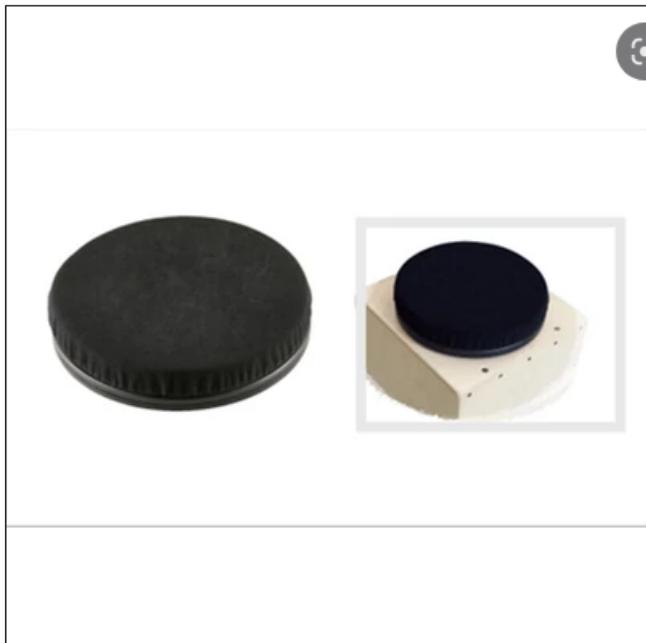

MAXTONE CT01 SEDUTA PER CAJON BLACK

12,00 € tax included

Reference: MACT01

MAXTONE CT01 SEDUTA PER CAJON BLACK Ø
26cm - Spess.5,5cm

MAXTONE CT01 SEDUTA PER CAJON BLACK Ø 26cm - Spess.5,5cm