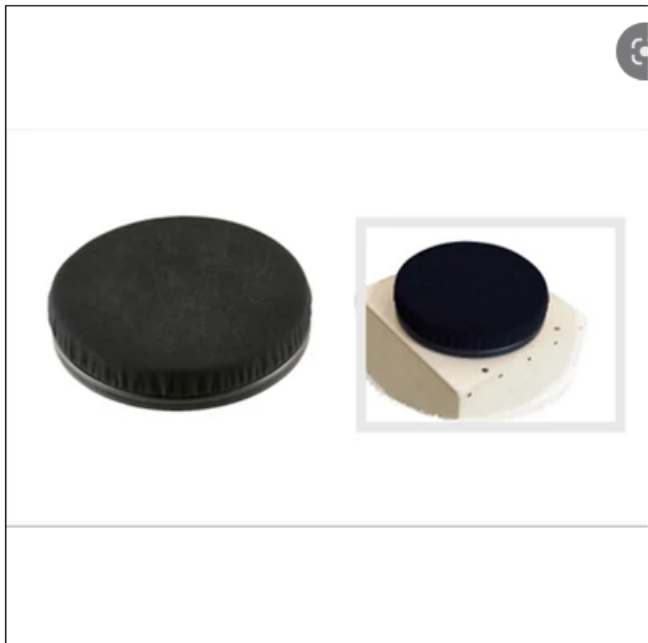

MAXTONE CT01 SEDUTA PER CAJON BLACK

12,00 € tax included

Reference: MACT01

MAXTONE CT01 SEDUTA PER CAJON BLACK Ø
26cm - Spess.5,5cm

MAXTONE CT01 SEDUTA PER CAJON BLACK Ø 26cm - Spess.5,5cm