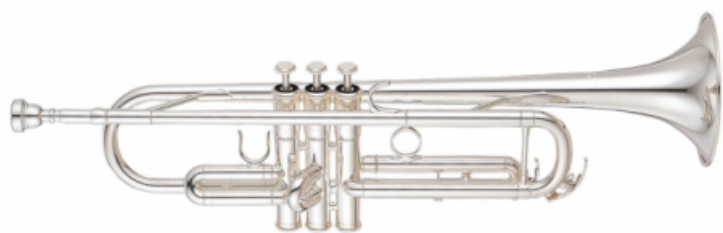

YAMAHA YTR 4335 GSII Tromba Sib Argentata

879,00 € tax included

Reference: YAYTR4335GSII

YAMAHA YTR 4335 GSII

Tromba YAMAHA YTR 4335 GSII

yamaha migliora ulteriormente la leggendaria tromba intermedia YTR4335 avvicinandola ancora di più alle trombe di livello professionale!

La YTR 4335G è stata progettata dallo stesso gruppo di lavoro che segue i modelli professionali con il risultato di una notevole ricchezza di specifiche. Un timbro ricco ed una perfetta intonazione rendono la YTR 4335G adatta per le esecuzioni in ensemble o nei più evidenti "a solo". I pistoni in monel forniscono il punto di forza per una meccanica decisamente notevole.

Serie intermedia, Tromba in Sib di peso medio' Campana in Gold-brass 123 mm (4-7/8")' Canneggio ML: 11,65 mm (0.459")' Finitura: laccata oro, Bocchino: 11B4 Finitura argentata