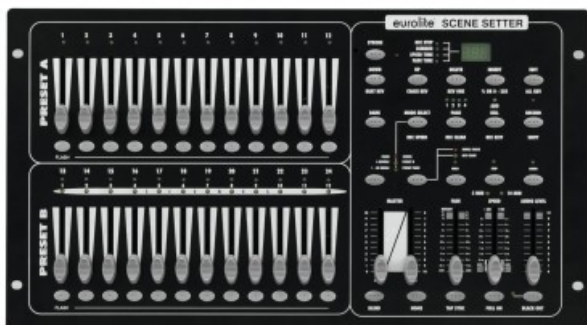

## EUROLITE SCENE SETTER CONTROLLER - 12/24 FADER

**189,00 € tax included**

Reference: EUSCENESETTER

### EUROLITE SCENE SETTER CONTROLLER

Console luci per teatro per 24 canali DMX, controllo della luminosità per ogni scena

12 scene possono essere richiamate direttamente tramite i fader

Funzione blackout

Funzione di mix e inseguimento singolo

Funzione Blind/home

Supporta lo standard MIDI

48 chasers programmabili 12 scene

Può trasmettere fino a 24 canali DMX

Controllo tramite DMX; suono alla luce tramite microfono; suono alla luce tramite RCA (F) versione di montaggio