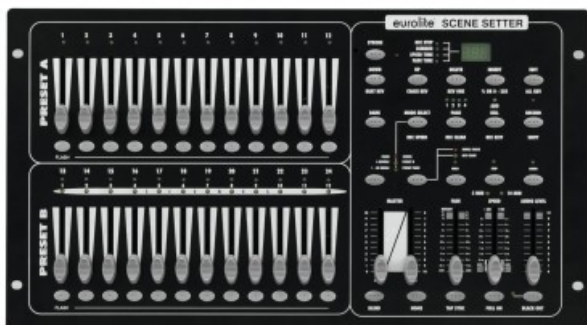

EUROLITE SCENE SETTER CONTROLLER - 12/24 FADER

189,00 € tax included

Reference: EUSCENESETTER

EUROLITE SCENE SETTER CONTROLLER

Console luci per teatro per 24 canali DMX, controllo della luminosità per ogni scena

12 scene possono essere richiamate direttamente tramite i fader

Funzione blackout

Funzione di mix e inseguimento singolo

Funzione Blind/home

Supporta lo standard MIDI

48 chasers programmabili 12 scene

Può trasmettere fino a 24 canali DMX

Controllo tramite DMX; suono alla luce tramite microfono; suono alla luce tramite RCA (F) versione di montaggio

Installazione a rack (19") 48,3 cm 6 U

Alloggiamento per console da tavolo