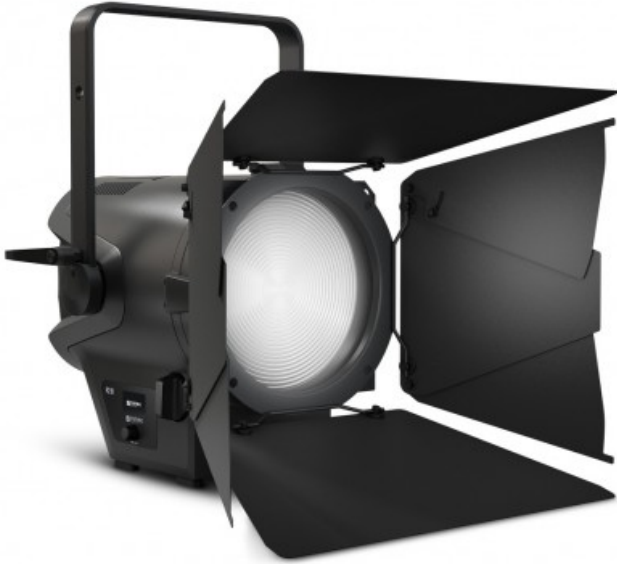

CAMEO F2 D PROIETTORE FRESNELL PROFESSIONALE LED DAYLIGHT

1.159,00 € tax included

Reference: CAF2D

CAMEO F2 D PROIETTORE FRESNELL
PROFESSIONALE LED DAYLIGHT

Proiettore Fresnel con sorgente LED Daylight da 5.400 K e flusso luminoso di 15.000 lm

Il sostituto perfetto dei tradizionali proiettori Fresnel da 1 kW

Resa cromatica realistica, CRI 96, TLCI 97

Zoom regolabile in continuo per un angolo di dispersione da 15° a 40°

4 curve dimmer a 16 bit selezionabili con risposta regolabile

Funzionamento ottimizzato grazie al raffreddamento ad alta efficienza del tubo termovettore e alla ventola termoregolata

Compatibile con RDM

Frequenze di modulazione dell'ampiezza d'impulso selezionabili fino a 25 kHz

Funzionamento silenzioso e senza sfarfallio, ideale per TV, film e teatro

Paraluce a 8 alette e un telaio porta gelatine inclusi