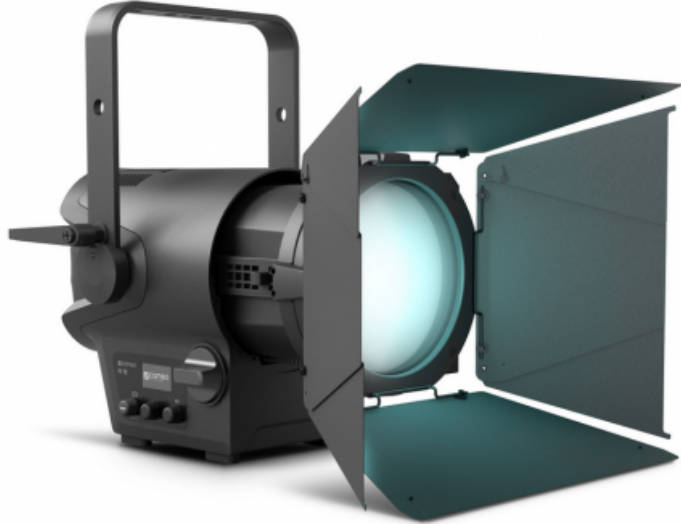

CAMEO F1-FC PROIETTORE FRESNEL FULL COLOR LED RGBW

969,00 € tax included

Reference: CAF1FC

CAMEO F1-FC PROIETTORE FRESNEL FULL
COLOR LED RGBW

- Proiettore Fresnel Full-Color con LED RGBW
- Flusso luminoso di 2.600 lm che sostituisce i comuni proiettori Fresnel alogeni da 650 W
- Resa cromatica vigorosa e viva con regolazione della temperatura colore da 1600 a 6500 K, CRI > 90
- Correzione verde-magenta regolabile
- Zoom regolabile in continuo da 15° a 53°
- Modulazione dell'ampiezza di impulso selezionabile fino a 25 kHz per immagini televisive senza sfarfallio
- Sistema di raffreddamento altamente efficiente e modalità Silent Modus per un funzionamento silenzioso
- Paraluce a 8 alette e telaio portagelatine inclusi
- Leggero e compatto per l'uso in mobilità
- Ampliamento opzionale per il funzionamento a batteria, grazie alla piastra per batteria V-Mount