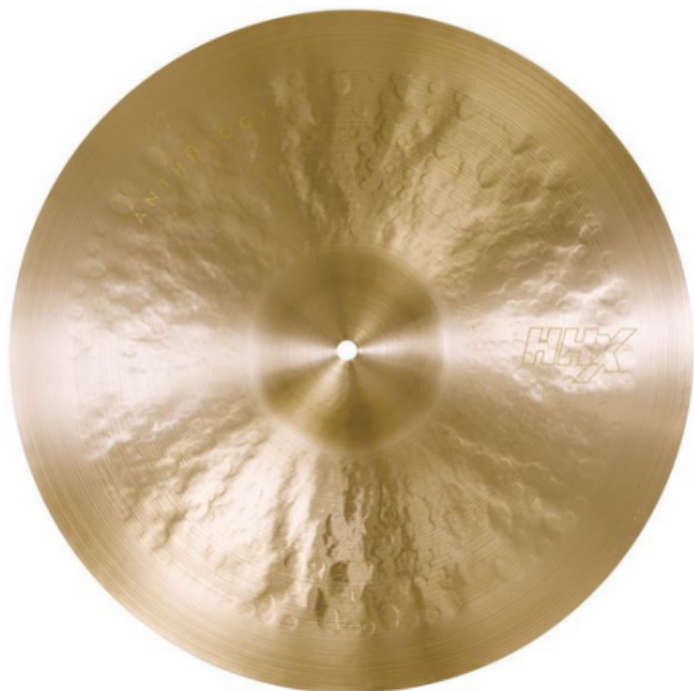

SABIAN 18" HHX ANTHOLOGY LOW BELL - 118XALN

479,00 € tax included

Reference: SA118XALN

SABIAN 18" HHX ANTHOLOGY LOW BELL - 118XALN

Piatto Crash/Ride a campana bassa

Dimensioni: 18

Serie HHX Anthology

Modello firmato da Jojo Mayer

Finitura tradizionale

Materiale: Bronzo B20

I piatti Anthology sono piatti per i quali è il musicista a decidere per cosa usarli.

Combina la sensazione e il suono del crash e del ride in un unico piatto.

Campana bassa: suono tradizionale ed elegante