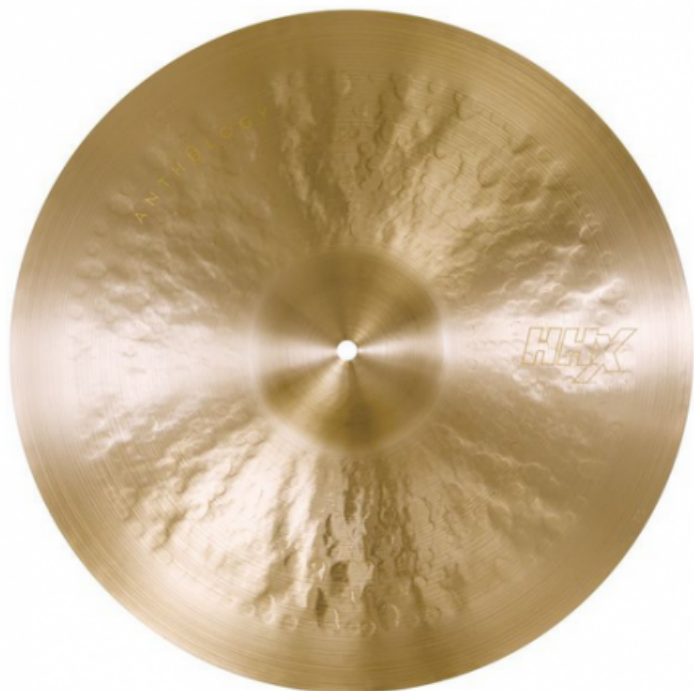

## SABIAN 18" HHX ANTHOLOGY LOW BELL - 118XALN

**479,00 € tax included**

Reference: SA118XALN

SABIAN 18" HHX ANTHOLOGY LOW BELL - 118XALN

Piatto Crash/Ride a campana bassa

Dimensioni: 18

Serie HHX Anthology

Modello firmato da Jojo Mayer

Finitura tradizionale

Materiale: Bronzo B20

I piatti Anthology sono piatti per i quali è il musicista a decidere per cosa usarli.

Combina la sensazione e il suono del crash e del ride in un unico piatto.

Campana bassa: suono tradizionale ed elegante