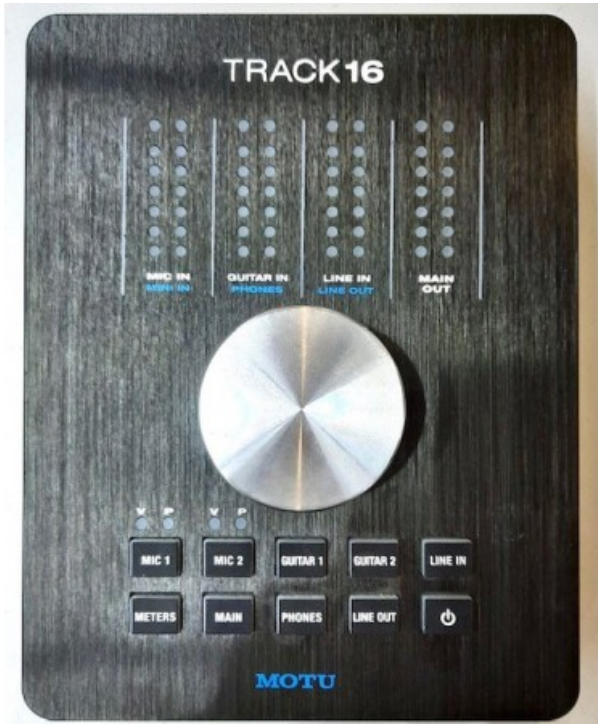

## MOTU TRACK16 INTERFACCIA AUDIO FIREWIRE/USB

**189,00 € tax included**

Reference: UMOTRACK16

MOTU TRACK16 INTERFACCIA AUDIO  
FIREWIRE/USB

- Questa interfaccia desktop 16-in / 14-out offre tutti gli I/O e le opzioni di mixaggio avanzate necessarie per registrazioni di qualità professionale
- Formato desktop sottile mantiene la superficie di lavoro ordinata e i controlli a portata di mano
- Connettività ibrida USB 2.0 ad alta velocità e FireWire 400
- FireWire 400 fornisce alimentazione bus (alimentazione CA fornita per funzionamento USB 2.0)
- Supporta audio HD sino a 24 bit / 192 kHz
- Tutti gli I/O analogici si collegano tramite un singolo cavo breakout DB-25 per la massima versatilità
- 2 Preamplificatori per microfono MOTU offrono performance a bassa rumorosità e alta prevalenza
- Ogni pre microfonico è dotato di alimentazione phantom +48V selezionabile e un pad -20dB commutabile
- 2 Ingressi strumento dedicati consentono di registrare la chitarra e il basso direttamente
- 4 Ingressi di linea (in 2 coppie stereo) sono perfetti per tastiere, drum machine e dispositivi esterni
- I controlli del pannello superiore forniscono il controllo one-touch su tutti i livelli di input e output
- CueMix FX per assegnare un mix di ingresso pre-computer separato ad ogni coppia di uscite, incluse main, line, cuffie, 4x coppie ottiche e return bus
- CueMix FX per applicare effetti ed elaborazione agli ingressi, tra cui Classic Reverb, EQ parametrico a 7 bande, compressore convenzionale e il Leveler
- La tecnologia Precision Digital Trim sugli ingressi fornisce regolazioni in step di 1/4dB, memorizzabili e richiamabili successivamente
- Il mixer a 8-bus funziona anche in modalità standalone
- Il supporto del time-code risolve o genera direttamente il time code tramite qualsiasi in/out da 1/4", senza sincronizzatore aggiuntivo
- Il motore phase lock Direct Digital Synthesis pilotato da DSP e la sorgente di clock interna producono caratteristiche di jitter impercettibilmente basse
- Le uscite TRS con accoppiamento CC possono essere utilizzate con MOTU Volta (venduto separatamente)
- Compatibile con Mac e PC su piattaforme a 32 e 64 bit