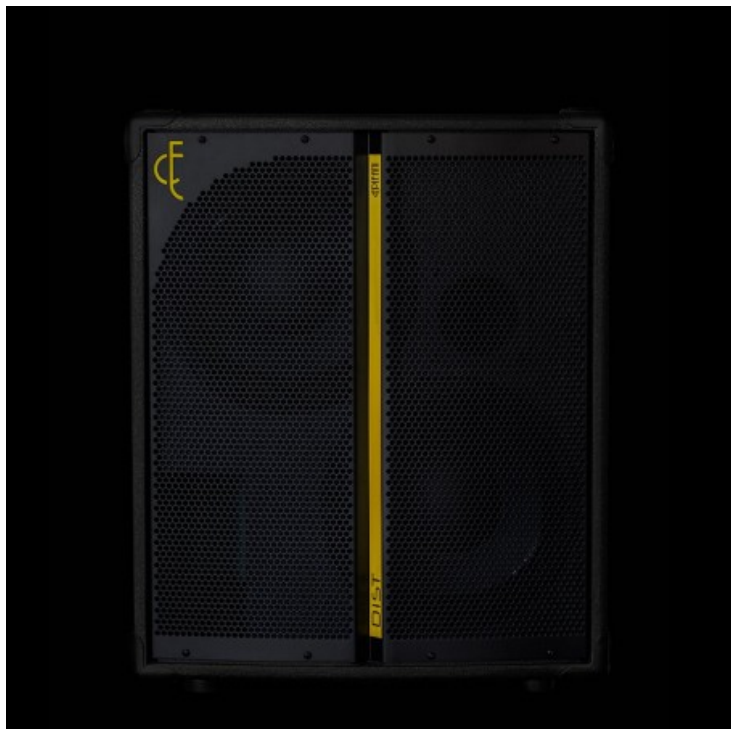

EPIFANI D.I.S.T. 3 DUAL IMPEDANCE BASS CABINET 2x10" - 600W @ 4/8ohm

1.399,00 € tax included

Reference: EPDIST3210

EPIFANI D.I.S.T. 3 DUAL IMPEDANCE BASS
CABINET 2x10" - 600W @ 4/8ohm

EPIFANI DIST3 210 DUAL IMPEDANCE BASS CABINET

Generazione 3: più leggero. Più forte. Migliore.

Vi presentiamo la terza generazione della serie DIST. L'unica cassa per basso al mondo che offre la commutazione dell'impedenza in tempo reale senza sacrificare il tono. Il nuovo DIST3 è caratterizzato da una maggiore capacità di gestione della potenza, da un tono ineguagliabile e da una nuova struttura robusta progettata per i viaggi in tour. Nessun altro sistema di altoparlanti al mondo può eguagliarlo.

Caratteristiche:

- 2 altoparlanti Epifani Dual Voice-Coil da 10 pollici e 250+ Watt 1 tweeter a compressione da 1 pollice con controllo regolabile
- **Commutabile tra 4 Ohm e 8 Ohm**
- Potenza: 500+ Watt RMS Risposta: 40Hz - 16kHz Sensibilità: 103dB (1W@1m)
- 2 connettori di ingresso/uscita combinati Neutrik Speakon e 1/4 di pollice
- Struttura in pioppo italiano Lite-Ply con giunzione
- Dado Maniglia di trasporto rinforzata
- Griglia in acciaio da 18 gauge
- Angoli in acciaio ad alto impatto
- Logo inciso a Laser
- Dimensioni: 46,9 cm x 58,4 cm x 45 cm

- Peso 21 kg