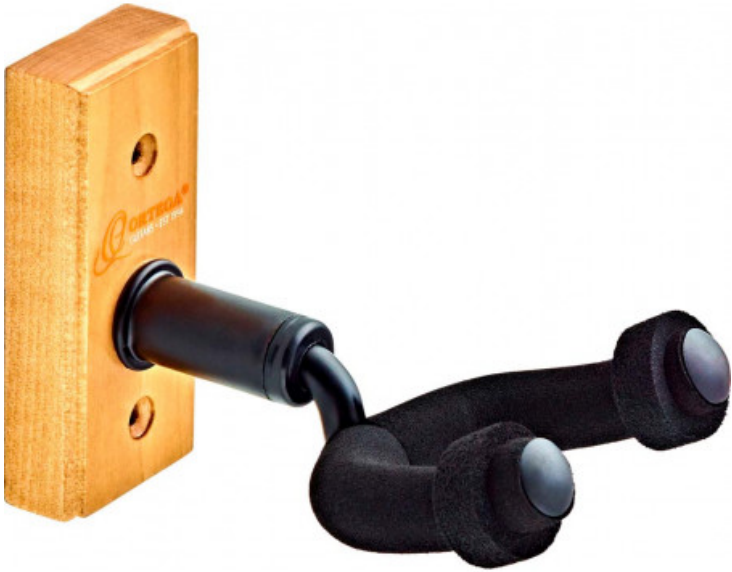

OGH-1CW

11,20 € tax included

Reference: 048714

OGH-1CW

Supporto per chitarra