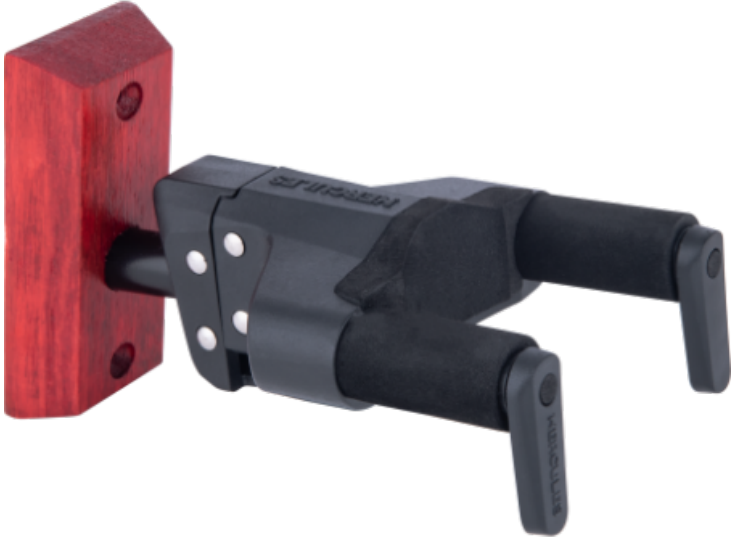

HERCULES GSP38WBR+ SUPPORTO A MURO - RED WOOD

16,90 € tax included

Reference: HEGSP38WBR+

HERCULES GSP38WBR+ SUPPORTO A MURO -
RED WOOD

HERCULES GSP38WBR+ SUPPORTO A MURO - RED WOOD

Il gancio auto-orientabile Hercules GSP38WBR Plus ruota automaticamente per ospitare in sicurezza chitarre o bassi di forma diversa. Presenta una base in legno con finitura rossa per un'uso domestico o in studio. L'Auto-Swivel AGS Yoke consente regolazioni multi-angolo bloccando in sicurezza lo strumento. Può contenere una gamma di dimensioni di manici più ampia (da 40mm a 52mm), comprese chitarre classiche, acustiche, elettriche ed i bassi elettrici. Gli attacchi N.I.N.A. (Narrow Instrument Neck Adjustment, HA301) sono progettati per aumentare lo spessore dei bracci e contenere strumenti con manici stretti (28mm) come banjo e mandolini.

Caratteristiche:

- AGS Auto Grip System Plus
- Supporto a muro, con base in legno rosso
- Supporto AutoSwivel AGS
- Narrow Instrument Neck Adjustment per Manico (N.I.N.A.) 28 - 52mm (1.1" - 2.05")
- Lunghezza Braccio: 105mm (4")
- Capacità di carico: 7kg (15.4lbs)