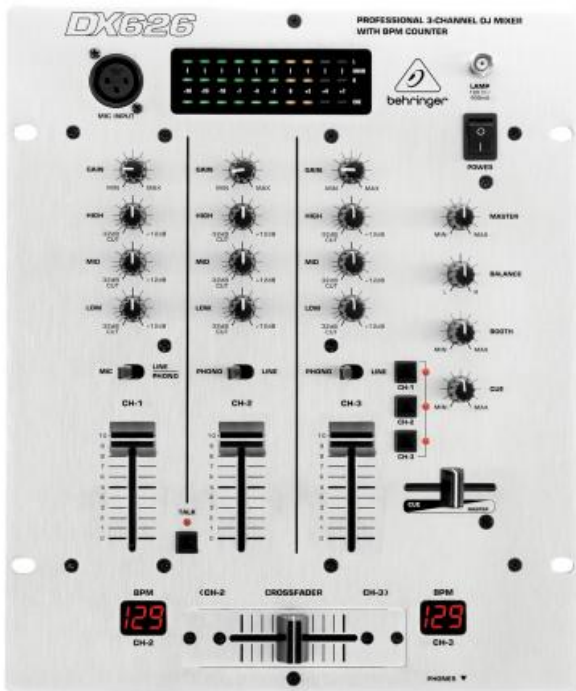

## BEHRINGER DX626

119,00 € tax included

Reference: BEDX626

BEHRINGER DX626 MIXER DJ A 3 CH.

Il PRO MIXER DX626 è un Mixer DJ professionale di alta qualità a 3 canali con contatore BPM integrato. Il suo crossfader dual-rail "Ultraglide" con 500.000 cicli di vita garantisce anni di funzionamento senza problemi. Numerose caratteristiche come 3 canali stereo a doppio ingresso con gain e EQ kill 3-bande (-32 dB), un canale commutabile in ingresso ULN per microfoni da studio e una funzione talkover manuale, consentono di lavorare in modi completamente nuovi e fantasiosi. Il DX626 è estremamente facile da usare e ti aiuta a dare libero sfogo alla tua creatività. Altre caratteristiche includono la funzione PFL con opzione master/PFL mix e un misuratore di livello "peak-hold" con barra grafica dedicata. E' presente anche una presa BNC per una lampada a collo d'oca.

- Mixer DJ professionale e 3 canali
- Doppio contatore di battute auto BPM, faders ULTRAGLIDE
- EQ Kill 3-bande (-32dB) con controllo Gain per canale
- 1 Canale commutabile in ingresso Mic
- Funzione PFL con opzione master/PFL mix
- Uscite Master, Booth e Tape
- Connettore BNC
- Talkover manuale
- Dimensioni: 254 x H91.4 x 305
- Peso: 2,59 Kg