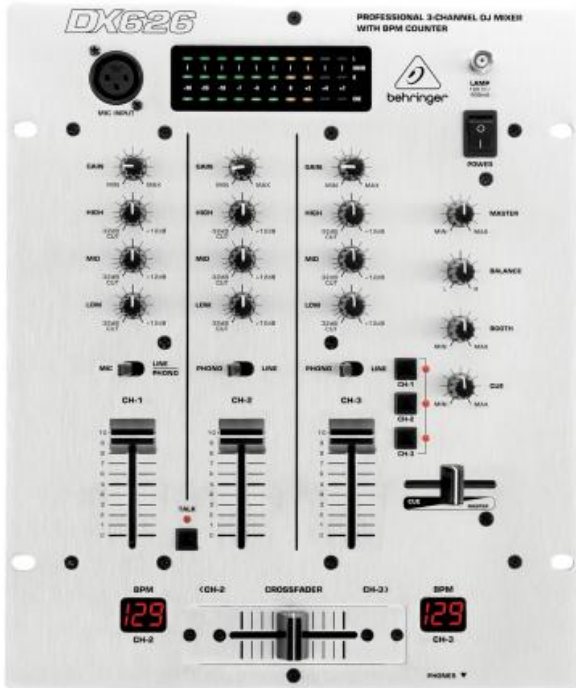

BEHRINGER DX626

119,00 € tax included

Reference: BEDX626

BEHRINGER DX626 MIXER DJ A 3 CH.

Il PRO MIXER DX626 è un Mixer DJ professionale di alta qualità a 3 canali con contatore BPM integrato. Il suo crossfader dual-rail "Ultraglide" con 500.000 cicli di vita garantisce anni di funzionamento senza problemi. Numerose caratteristiche come 3 canali stereo a doppio ingresso con gain e EQ kill 3-bande (-32 dB), un canale commutabile in ingresso ULN per microfoni da studio e una funzione talkover manuale, consentono di lavorare in modi completamente nuovi e fantasiosi. Il DX626 è estremamente facile da usare e ti aiuta a dare libero sfogo alla tua creatività. Altre caratteristiche includono la funzione PFL con opzione master/PFL mix e un misuratore di livello "peak-hold" con barra grafica dedicata. E' presente anche una presa BNC per una lampada a collo d'oca.

- Mixer DJ professionale e 3 canali
- Doppio contatore di battute auto BPM, faders ULTRAGLIDE
- EQ Kill 3-bande (-32dB) con controllo Gain per canale
- 1 Canale commutabile in ingresso Mic
- Funzione PFL con opzione master/PFL mix
- Uscite Master, Booth e Tape
- Connettore BNC
- Talkover manuale
- Dimensioni: 254 x H91.4 x 305
- Peso: 2,59 Kg