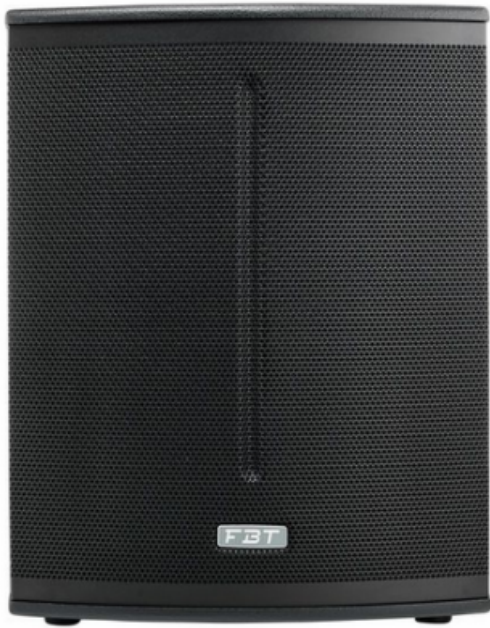

FBT X-SUB 115SA SUBWOOFER 1x15" - 1200W - BLACK

729,00 € tax included

Reference: FBXSUB115SA

FBT X-SUB 115SA SUBWOOFER 1x15" - 1200W - BLACK

FBT X-Sub 115 SA

Subwoofer attivo Bassreflex, driver LF da 15" con bobina da 3", potenza: amplificatore di classe D da 1200 W, processore di segnale DSP, frequenza di crossover: 80 Hz o 120 Hz, ingressi stereo con link out e uscita filtro passa alto: XLR (stereo), commutatore di fase 180°, montaggio a palo su stand M20, predisposto per il montaggio di rulli (rulli non inclusi), materiale dell'alloggiamento: compensato di betulla, gamma di frequenza: 42 Hz - 120 Hz (-6 dB), max. SPL: 135 dB, dimensioni (L x A x P): 455 x 586 x 570 mm, peso: 30,0 kg, colore: nero