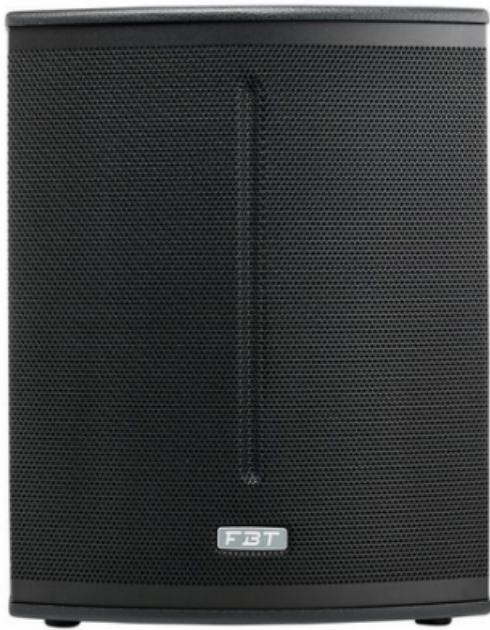

FBT X-SUB 115SA SUBWOOFER 1x15" - 1200W - BLACK

715,00 € tax included

Reference: FBXSUB115SA

FBT X-SUB 115SA SUBWOOFER 1x15" - 1200W - BLACK

FBT X-Sub 115 SA

Subwoofer attivo Bassreflex, driver LF da 15" con bobina da 3", potenza: amplificatore di classe D da 1200 W, processore di segnale DSP, frequenza di crossover: 80 Hz o 120 Hz, ingressi stereo con link out e uscita filtro passa alto: XLR (stereo), commutatore di fase 180°, montaggio a palo su stand M20, predisposto per il montaggio di rulli (rulli non inclusi), materiale dell'alloggiamento: compensato di betulla, gamma di frequenza: 42 Hz - 120 Hz (-6 dB), max. SPL: 135 dB, dimensioni (L x A x P): 455 x 586 x 570 mm, peso: 30,0 kg, colore: nero