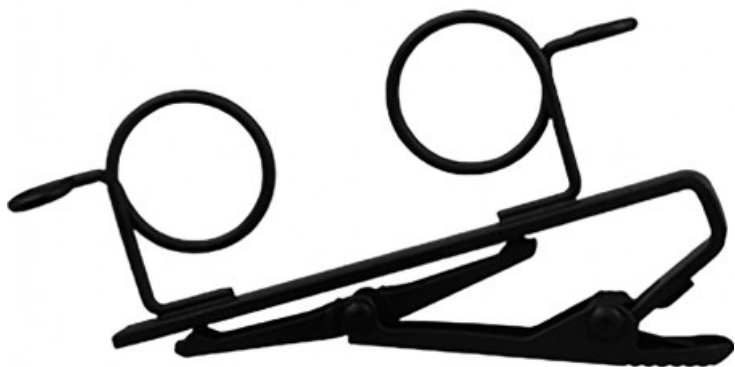

RK183T2 Doppia pinza lavalier

28,70 € tax included

Reference: 19400153

Shure RK183T2 Doppia pinza lavalier

Pinza per il fissaggio su abito di due microfoni MX183, MX184, MX185, WL183, WL184 e WL185