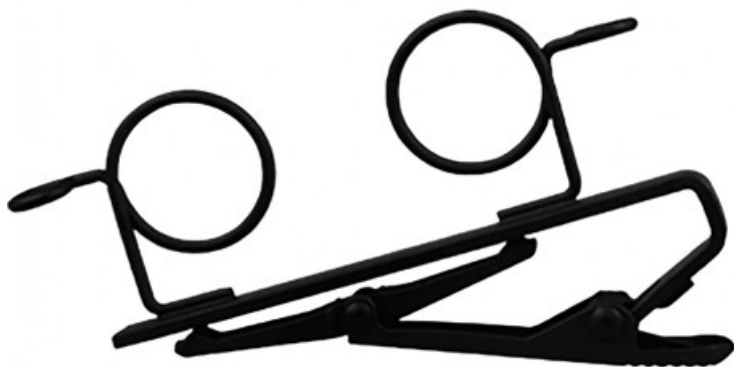

RK183T2 Doppia pinza lavalier

**28,70 € tax included**

Reference: 19400153

Shure RK183T2 Doppia pinza lavalier

Pinza per il fissaggio su abito di due microfoni MX183, MX184, MX185, WL183, WL184 e WL185