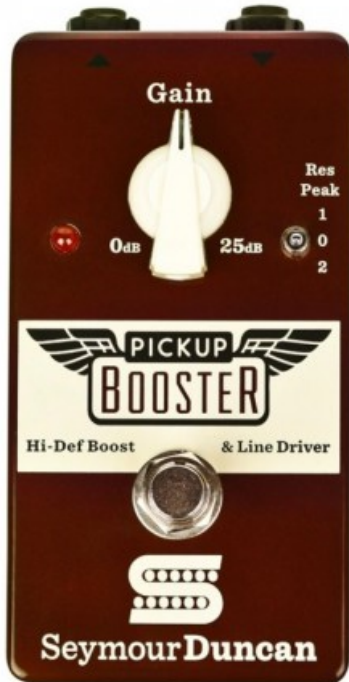

## PICKUP BOOSTER PEDAL

125,50 € tax included

Reference: 640431

Pickup Booster Pedal

11900-003 Pickup Booster è un pedale a true bypass con un design di circuito a bassa rumorosità di classe A e può essere utilizzato per comporre il tono necessario per ogni situazione. Enfatizzerà il tono naturale della tua chitarra aggiungendo un po' di muscoli e grasso. Utilizza uno stadio di uscita push-pull discreto per una maggiore capacità di guida, quindi, anche con la manopola Gain fino a 0 dB, la catena del segnale suonerà più pulita - anche con cavi lunghi - agendo essenzialmente come un buffer sulla pedaliera. Questo pedale è progettato per aumentare il segnale senza alterare il carattere della tua chitarra. Il Pickup Booster è per quando ami il suono della tua chitarra, ma hai bisogno di un po' di più: più uscita, più guadagno o solo un po' più controllo sulla voce della tua chitarra senza cambiarne il carattere fondamentale. Pensa a come mandare la chitarra in palestra.