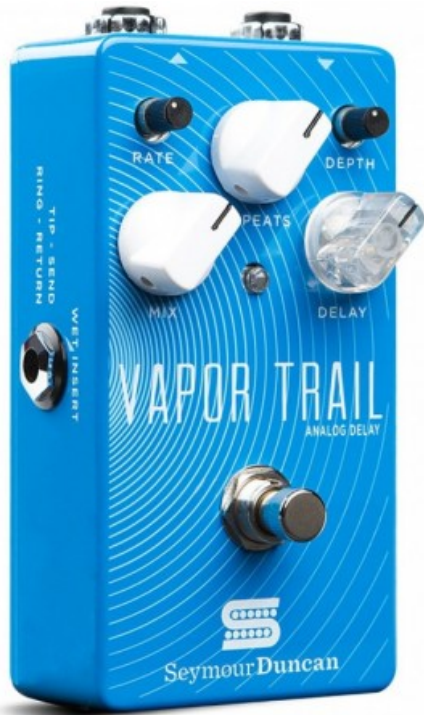

## VAPOR TRAIL ANALOG DELAY PEDAL

172,30 € tax included

Reference: 640430

Vapor Trail Analog Delay Pedal

11900-002 Le caratteristiche naturali di compressione e levigatura degli alti del Vapor Trail danno a questo pedale un suono davvero speciale. Un LED lampeggiante nella manopola Delay ti dà una lettura visiva del tempo delle tue ripetizioni (che vanno da 15ms a 600ms), e la manopola Mix ti dà tutto, dal più lieve accenno di ripetizione a un boost di 3dB. Il Vapor Trail ha anche controlli di modulazione per aggiungere riflessi e movimento al segnale eco. Utilizzare il jack di inserimento TRS per inviare il segnale wet attraverso qualsiasi altro pedale o effetto, come flanger distorsione, chorus, filtro di involuppo o riverbero, oppure utilizzare un pedale del volume per variare il livello del segnale ritardato. Puoi persino usarlo come uscita wet per inviare solo le ripetizioni a un amplificatore o catena di segnali separato.