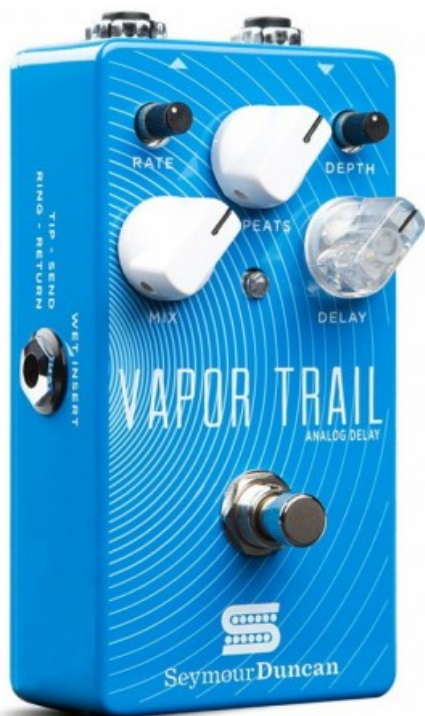

VAPOR TRAIL ANALOG DELAY PEDAL

172,30 € tax included

Reference: 640430

Vapor Trail Analog Delay Pedal

11900-002 Le caratteristiche naturali di compressione e levigatura degli alti del Vapor Trail danno a questo pedale un suono davvero speciale. Un LED lampeggiante nella manopola Delay ti dà una lettura visiva del tempo delle tue ripetizioni (che vanno da 15ms a 600ms), e la manopola Mix ti dà tutto, dal più lieve accenno di ripetizione a un boost di 3dB. Il Vapor Trail ha anche controlli di modulazione per aggiungere riflessi e movimento al segnale eco. Utilizzare il jack di inserimento TRS per inviare il segnale wet attraverso qualsiasi altro pedale o effetto, come flanger distorsione, chorus, filtro di involuppo o riverbero, oppure utilizzare un pedale del volume per variare il livello del segnale ritardato. Puoi persino usarlo come uscita wet per inviare solo le ripetizioni a un amplificatore o catena di segnali separato.