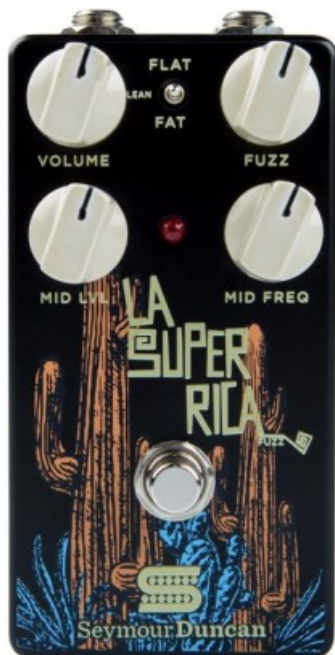

## LA SUPER RICA FUZZ PEDAL

**194,70 € tax included**

Reference: 640402

La Super Rica Fuzz Pedal

'11900-013 Super Rica significa "molto ricco", e questo fuzz di silicio è proprio questo. Ispirati ai suoni iconici del fuzz, abbiamo costruito un classico con una gamma parametrica per la massima versatilità. Abbiamo iniziato con il nostro circuito preferito di silicio fuzz - sai, quello usato da tutti i tuoi chitarristi preferiti degli anni sessanta e settanta - e siamo partiti per vedere se potevamo migliorare il classico. Innanzitutto l'abbiamo portato agli standard moderni aggiungendo un interruttore di bypass reale, un LED e una connessione di alimentazione standard 9v. Abbiamo anche aumentato il volume generale del pedale in modo che fosse più facile abbinare i livelli con l'amplificatore e aggiunto un interruttore di voicing di basso profilo con tre impostazioni, quindi se stai usando bobine singole, humbucker o persino un basso, La Super Rica può tenere il passo.'