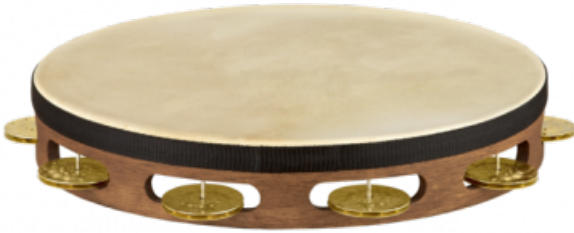

TAH1V-WB

55,50 € tax included

Reference: 045393

TAH1V-WB

Meinl TAH1V-WB Tamburello vintage in legno, una fila di piattini in ottone, pelle nat.