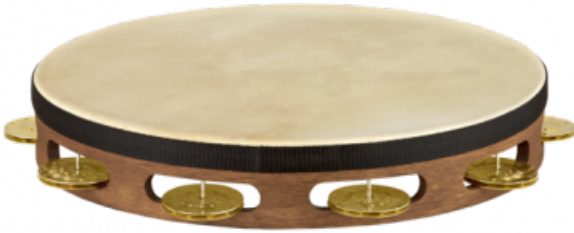

TAH1V-WB

**55,50 € tax included**

Reference: 045393

TAH1V-WB

Meinl TAH1V-WB Tamburello vintage in legno, una fila di piattini in ottone, pelle nat.