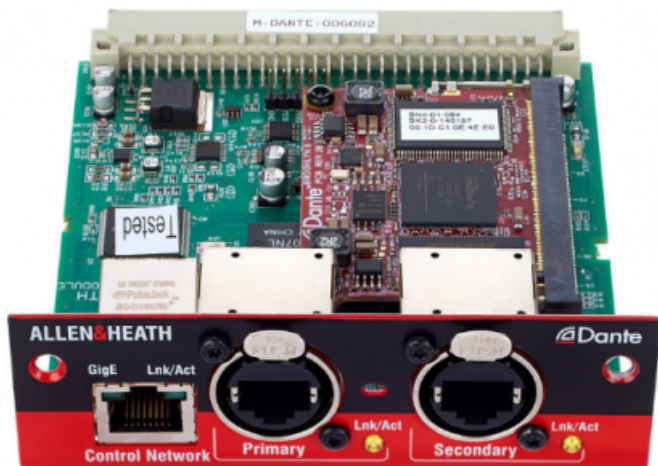

ALLEN&HEATH M-DANTE-A CARD

1.150,00 € tax included

Reference: AHDANTE

ALLEN&HEATH M-DANTE-A CARD

Scheda M Dante

Scheda plug-in di interfaccia audio per le serie di mixaggi digitali dLive, iLive-T/GLD

Include la licenza per la scheda audio virtuale Dante