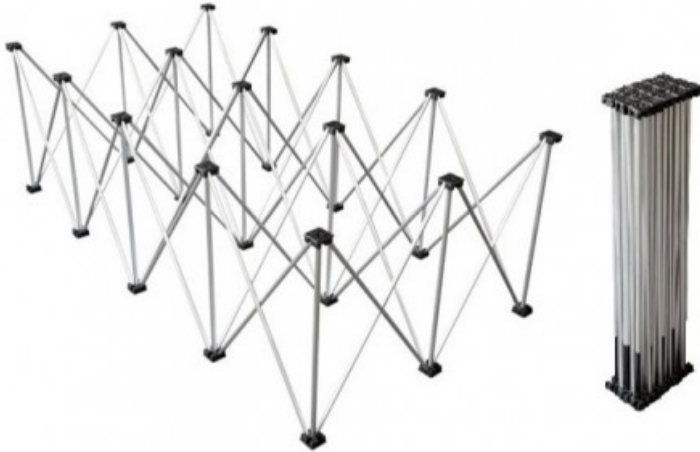

ZZIPP TH260 BASE TELESCOPICA PER PIANALE TM200 - 200x100 - H.60cm

162,00 € tax included

Reference: ZZTH260

ZZIPP TH240 BASE TELESCOPICA PER PIANALE
TM200 - H.40cm

BASE TELESCOPICA H 60 CM PER PEDANA ZZTM200, TESTE DI APPOGGIO IN NYLON

Base telescopica per pedane ZZTM200

Robusta in alluminio anodizzato naturale

Teste di appoggio in nylon caricato

Richiudibile in maniera semplice e veloce, senza ausilio di attrezzi

Portata 800Kg/m