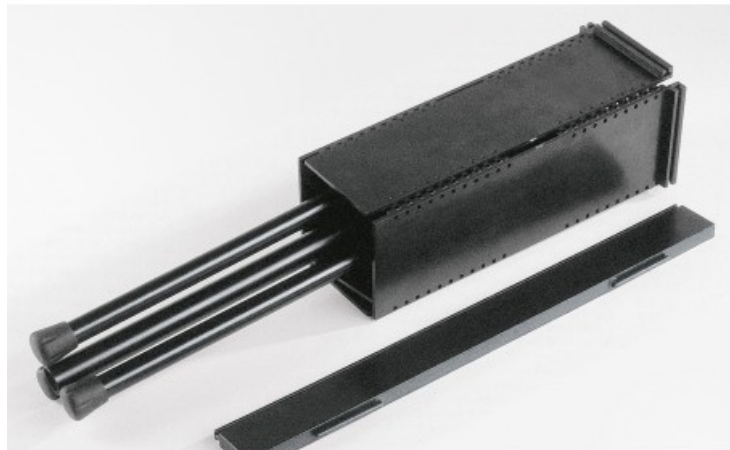

KONIG&MEYER 12125 LEGGIO IN PLASTICA PIEGHEVOLE, BLACK

**58,00 € tax included**

Reference: KM12125

KONIG&MEYER 12125 LEGGIO IN PLASTICA  
PIEGHEVOLE, BLACK

Leggio pieghevole in plastica; perfetto per l'uso mobile. Il supporto può essere regolato molto in alto con una doppia estensione. La borsa in nylon nero è inclusa. Height: from 720 to 1,550 mm - Leg construction: socket with foldable legs - Material: steel stand, plastic desk - Music desk dimensions: 505 x 340 mm - Product Category: Topline - Rod combination: 3-piece folding design - Special features: extra high; collapsible music desk; nylon bag is included

Type: black - Weight: 2.8 kg