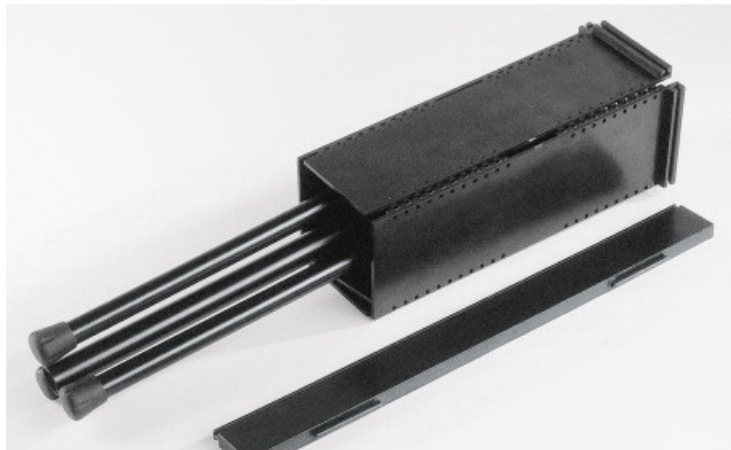

KONIG&MEYER 12125 LEGGIO IN PLASTICA PIEGHEVOLE, BLACK

58,00 € tax included

Reference: KM12125

KONIG&MEYER 12125 LEGGIO IN PLASTICA
PIEGHEVOLE, BLACK

Leggio pieghevole in plastica; perfetto per l'uso mobile. Il supporto può essere regolato molto in alto con una doppia estensione. La borsa in nylon nero è inclusa. Height: from 720 to 1,550 mm - Leg construction: socket with foldable legs - Material: steel stand, plastic desk - Music desk dimensions: 505 x 340 mm - Product Category: Topline - Rod combination: 3-piece folding design - Special features: extra high; collapsible music desk; nylon bag is included

Type: black - Weight: 2.8 kg