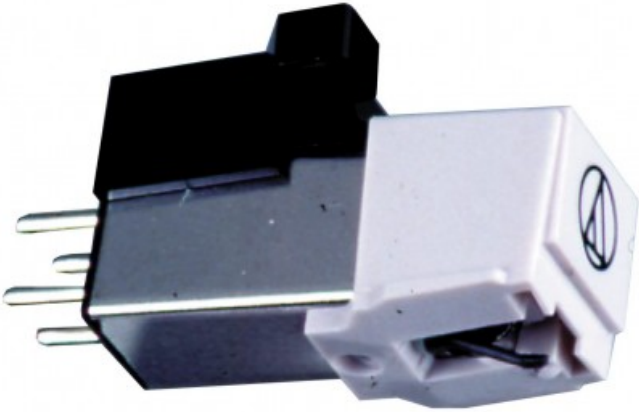

## OMNITRONIC S15

29,90 € tax included

Reference: OMS15

OMNITRONIC S15 TESTINA PER GIRADISCHI

Sistema economico di testine fono per principianti  
Sistema di pick-up sferico incluso lo stilo  
Qualificato per il back-cue  
Adatto ad ogni mix  
Raccomandato per giradischi OMNITRONIC

**CARATTERISTICHE TECNICHE :**

Gamma di frequenza: 20 - 20000 Hz  
Resistenza terminale: 47 kOhm  
Forza d'inseguimento raccomandata: 30 mN  
Tensione di uscita: 5 mV  
Peso: 10 g