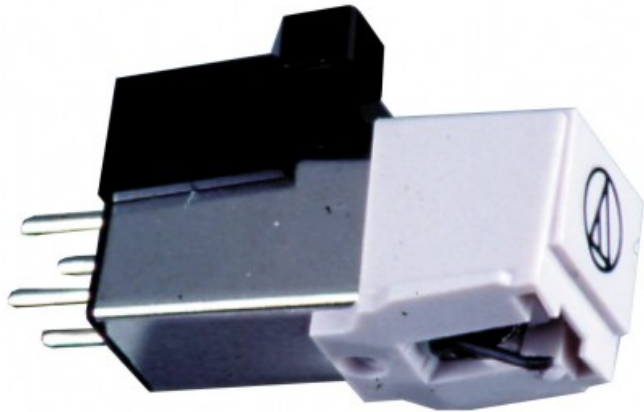

## OMNITRONIC S15

29,90 € tax included

Reference: OMS15

OMNITRONIC S15 TESTINA PER GIRADISCHI

Sistema economico di testine fono per principianti  
Sistema di pick-up sferico incluso lo stilo  
Qualificato per il back-cue  
Adatto ad ogni mix  
Raccomandato per giradischi OMNITRONIC

**CARATTERISTICHE TECNICHE :**

Gamma di frequenza: 20 - 20000 Hz  
Resistenza terminale: 47 kOhm  
Forza d'inseguimento raccomandata: 30 mN  
Tensione di uscita: 5 mV  
Peso: 10 g