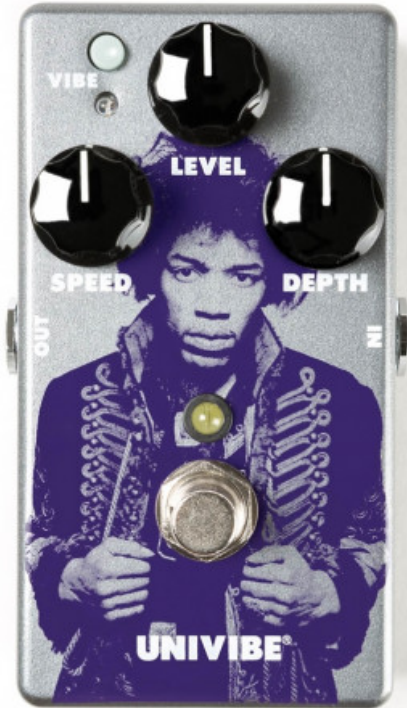

DUNLOP JHM7 Jimi Hendrix Univibe Chorus/Vibrato

119,00 € tax included

Reference: DUJHM7

DUNLOP JHM7 Jimi Hendrix Univibe Chorus/Vibrato

L'Univibe Chorus/Vibrato è il punto di riferimento dell'album Band of Gypsys ed è innegabilmente uno dei suoni più trascendenti mai registrati. Con quel suono, phaser, chorus, Leslie, Jimi Hendrix era in grado di evocare texture sorprendentemente ricche. Questo pedale fornisce quei classici toni in tutto il loro splendore analogico, in una frazione dell'unità Shin-ei che Hendrix utilizzava nel periodo 1969-1970. Inoltre questo pedale è caratterizzato da una grafica del leggendario artista Rock Gered Mankowitz.

- Modulazione Ricca e trascendente
- Include led di stato e jack di alimentazione
- Con una grafica del leggendario artista Rock Gered Mankowitz.