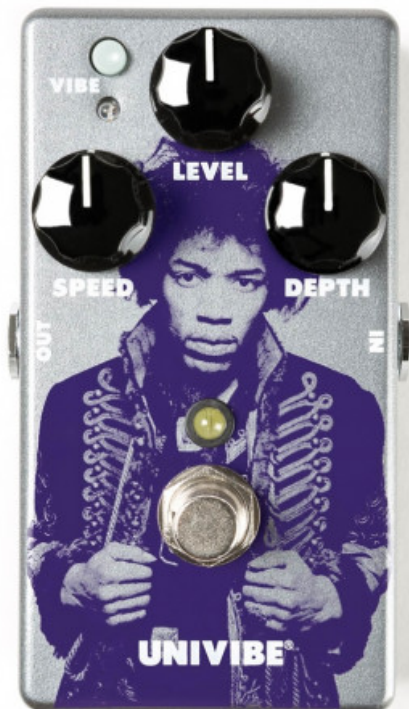

## DUNLOP JHM7 Jimi Hendrix Univibe Chorus/Vibrato

**119,00 € tax included**

Reference: DUJHM7

DUNLOP JHM7 Jimi Hendrix Univibe Chorus/Vibrato

L'Univibe Chorus/Vibrato è il punto di riferimento dell'album Band of Gypsys ed è innegabilmente uno dei suoni più trascendenti mai registrati. Con quel suono, phaser, chorus, Leslie, Jimi Hendrix era in grado di evocare texture sorprendentemente ricche. Questo pedale fornisce quei classici toni in tutto il loro splendore analogico, in una frazione dell'unità Shin-ei che Hendrix utilizzava nel periodo 1969-1970. Inoltre questo pedale è caratterizzato da una grafica del leggendario artista Rock Gered Mankowitz.

- Modulazione Ricca e trascendente
- Include led di stato e jack di alimentazione
- Con una grafica del leggendario artista Rock Gered Mankowitz.