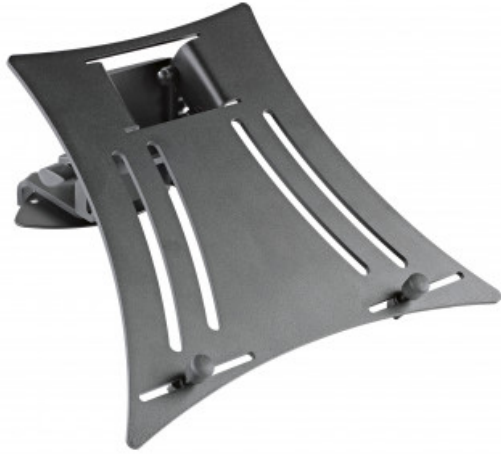

K&M Supporto per laptop per Spider Pro

86,90 € tax included

Reference: 18863-000-56

18863-000-56 Laptop rest for the Spider Pro

Piacevole appoggio per laptop per »Spider Pro« e »Baby Spider Pro«. Il supporto per laptop è montato sull'estremità superiore del supporto della tastiera »Spider Pro« o »Baby Spider Pro« mediante un dado ad alette e una piastra di fissaggio. Il ripiano in alluminio può essere regolato orizzontalmente o inclinato in tre posizioni. I perni di arresto regolabili individualmente con cappucci in gomma consentono l'uso di tutti i comuni modelli di laptop, mixer, ecc. - Maximum load capacity: 8 kg. Peso: 1.37 kg.