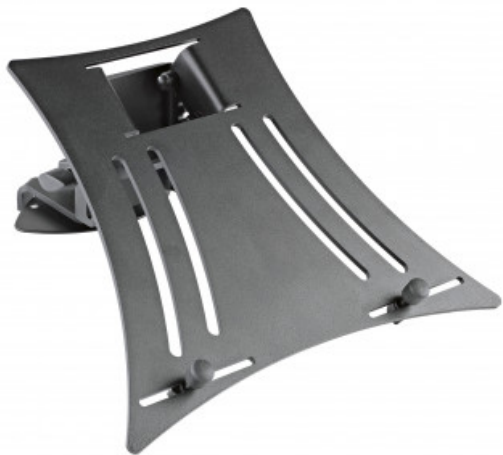

K&M Supporto per laptop per Spider Pro

86,90 € tax included

Reference: 18863-000-56

18863-000-56 Laptop rest for the Spider Pro

Piacevole appoggio per laptop per »Spider Pro« e »Baby Spider Pro«. Il supporto per laptop è montato sull'estremità superiore del supporto della tastiera »Spider Pro« o »Baby Spider Pro« mediante un dado ad alette e una piastra di fissaggio. Il ripiano in alluminio può essere regolato orizzontalmente o inclinato in tre posizioni. I perni di arresto regolabili individualmente con cappucci in gomma consentono l'uso di tutti i comuni modelli di laptop, mixer, ecc. - Maximum load capacity: 8 kg. Peso: 1.37 kg.