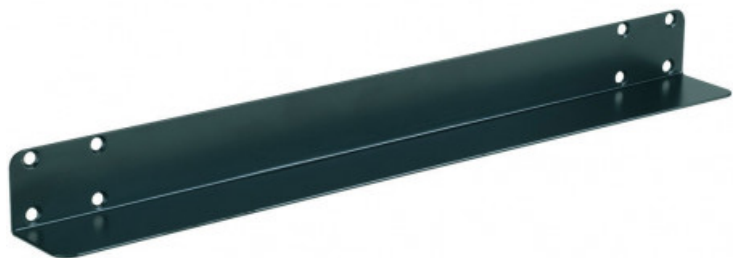

K&M Staffa di supporto nera

11,90 € tax included

Reference: 28687-000-55

SUPPORTO A RACK

Staffa di supporto supplementare in lamiera di acciaio con fori diametro 6,5 mm per attrezzatura da 19 ". Verniciatura a polvere nera.
Altre misure a richiesta. - 10 holes, 493 mm long, Peso: 0.73 kg