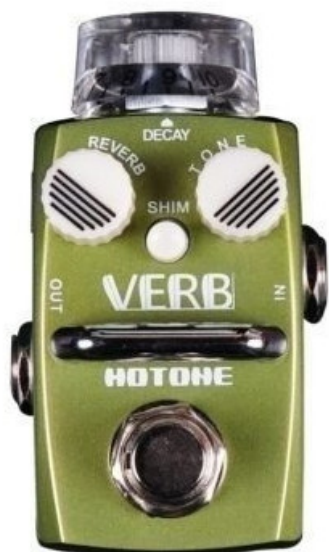

HOTONE VERB SRV-1 REVERB

89,00 € tax included

Reference: HOSRV1

HOTONE VERB SRV-1 REVERB

L'Hotone Verb SRV-1 è un riverbero digitale a pedale per chitarra true bypass. E' dotato dei controlli Reverb, Tone, Decay e del pulsante Shim.