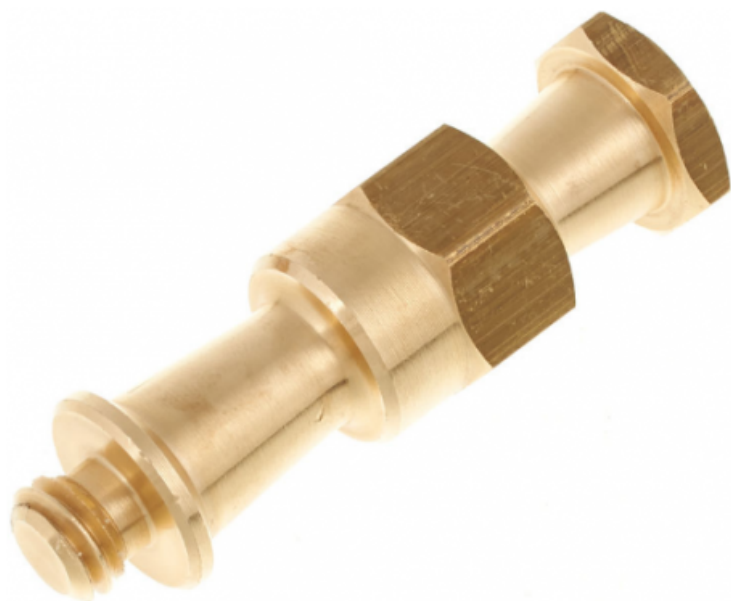

MANFROTTO 036-38 LIGHT STUD CODOLO

6,00 € tax included

Reference: MA03638

MANFROTTO 036-38 CODOLO 5/8M+3/8 S/CLAMP
ASS

Manfrotto 036-38 Si innesta nel Super Clamp 035 per il montaggio di luci o per collegare due Super Clamp 035 con movimento a rotazione. Codolo da 16 mm con filetto maschio da 3/8".