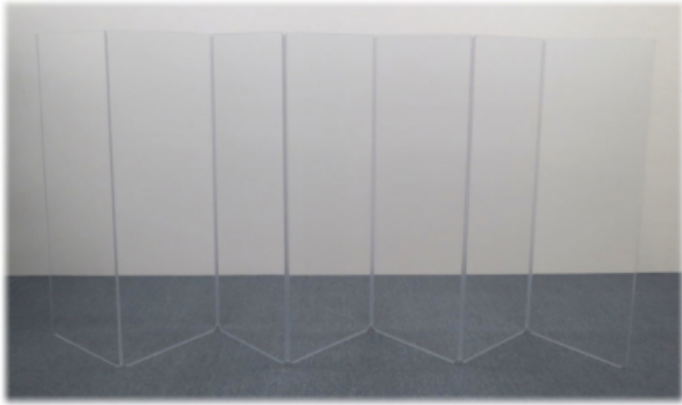

Clearsonic A2466x7 A5-7 DRUM SHIELD - 7 PANEL 60x167cm

**1.199,00 € tax included**

Reference: CLA57

Clearsonic A2466x7 A5-7 DRUM SHIELD - 7 PANEL  
60x167cm

- Per applicazioni dal vivo e in studio  
Schermatura del suono per batterie, amplificatori e strumenti  
Facile da maneggiare grazie alla piegatura "a fisarmonica".  
Realizzato in acrilico di alta qualità, tagliato al laser  
Composto da 7 pannelli con connettori (cerniere)  
Ogni pannello ha uno spessore di 6,35 mm, un'altezza di 1670 mm e una larghezza di 600 mm  
Indispensabile per il controllo del volume sul palco e in studio e per un mix pulito  
Peso: circa 52 kg