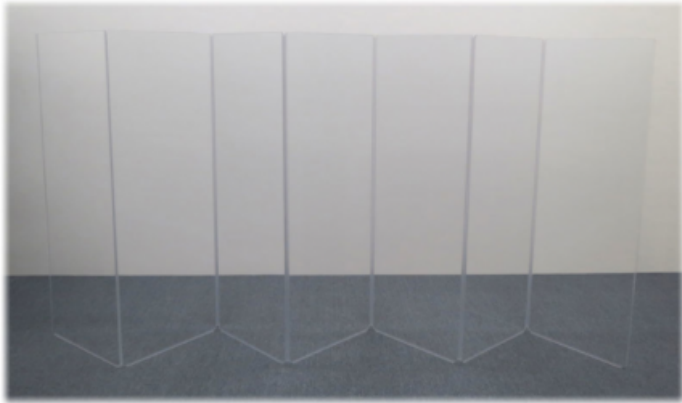

Clearsonic A2466x7 A5-7 DRUM SHIELD - 7 PANEL 60x167cm

1.199,00 € tax included

Reference: CLA57

Clearsonic A2466x7 A5-7 DRUM SHIELD - 7 PANEL
60x167cm

- Per applicazioni dal vivo e in studio Schermatura del suono per batterie, amplificatori e strumenti Facile da maneggiare grazie alla piegatura "a fisarmonica". Realizzato in acrilico di alta qualità, tagliato al laser Composto da 7 pannelli con connettori (cerniere) Ogni pannello ha uno spessore di 6,35 mm, un'altezza di 1670 mm e una larghezza di 600 mm Indispensabile per il controllo del volume sul palco e in studio e per un mix pulito Peso: circa 52 kg